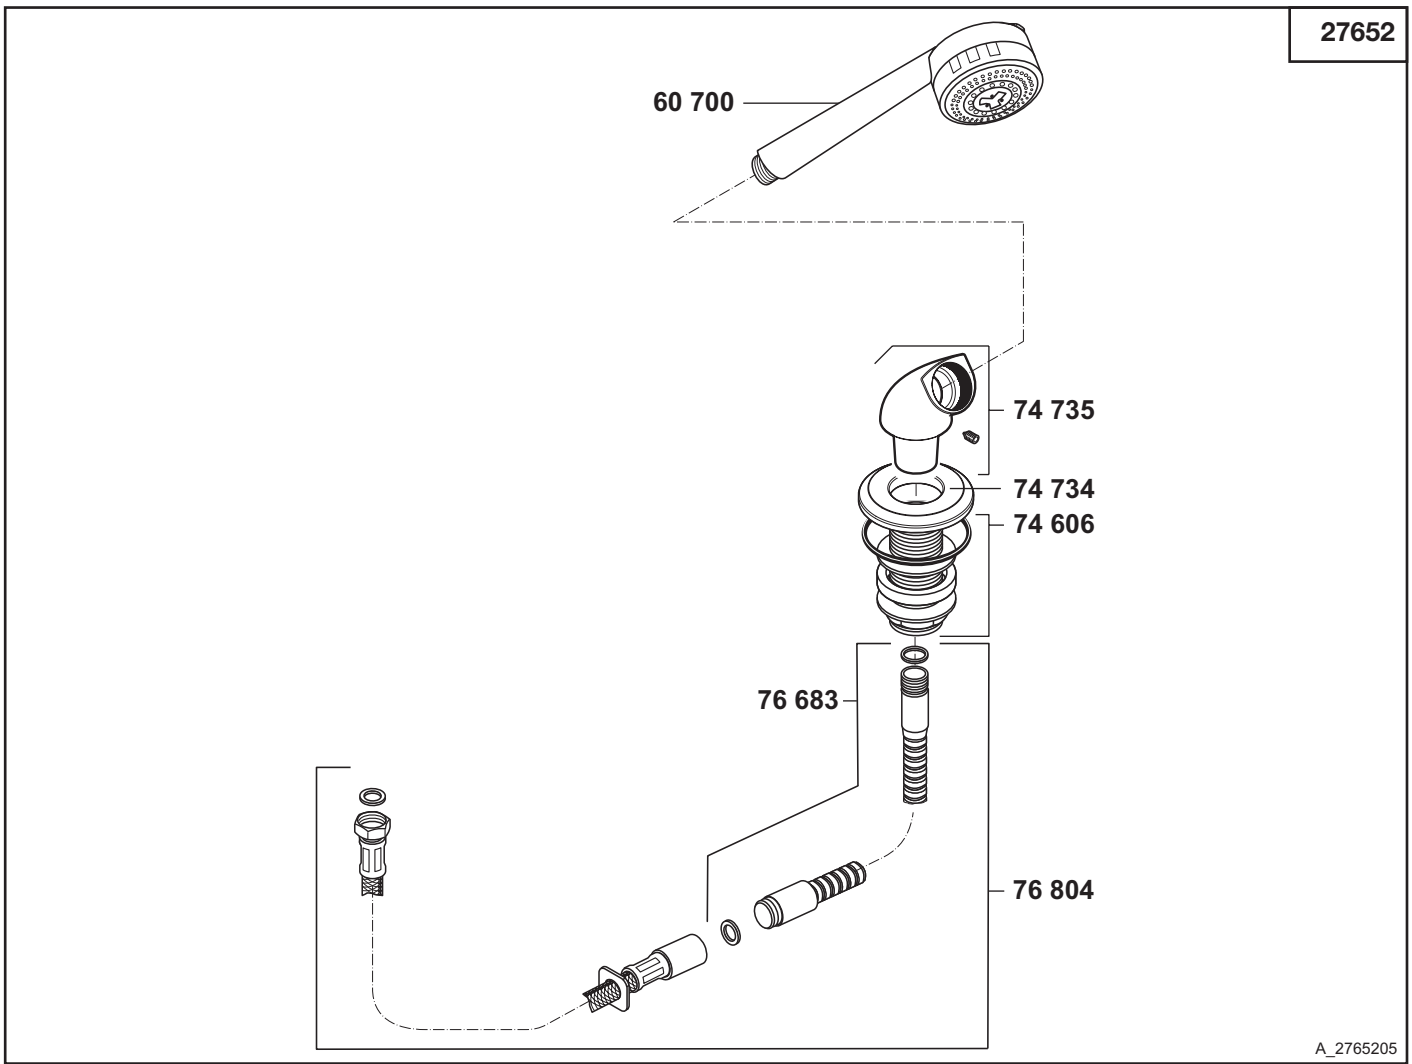

27652

27652

**Brausegarnitur**

- 60 700 Handbrause 2S
- 74 606 Befestigungssatz
- 74 734 Rosette
- 74 735 Brausehalter
- 76 683 Brauseschlauch
- 76 804 Brauseschlauch, kpl.

**shower set**

- handshower 2S
- assembling set
- wall flange
- shower holder
- shower hose
- shower hose complete

**douchegarnituur**

- handdouche 2S
- bevestigingsset
- rozet
- douchehouder
- doucheslang
- doucheslang compleet