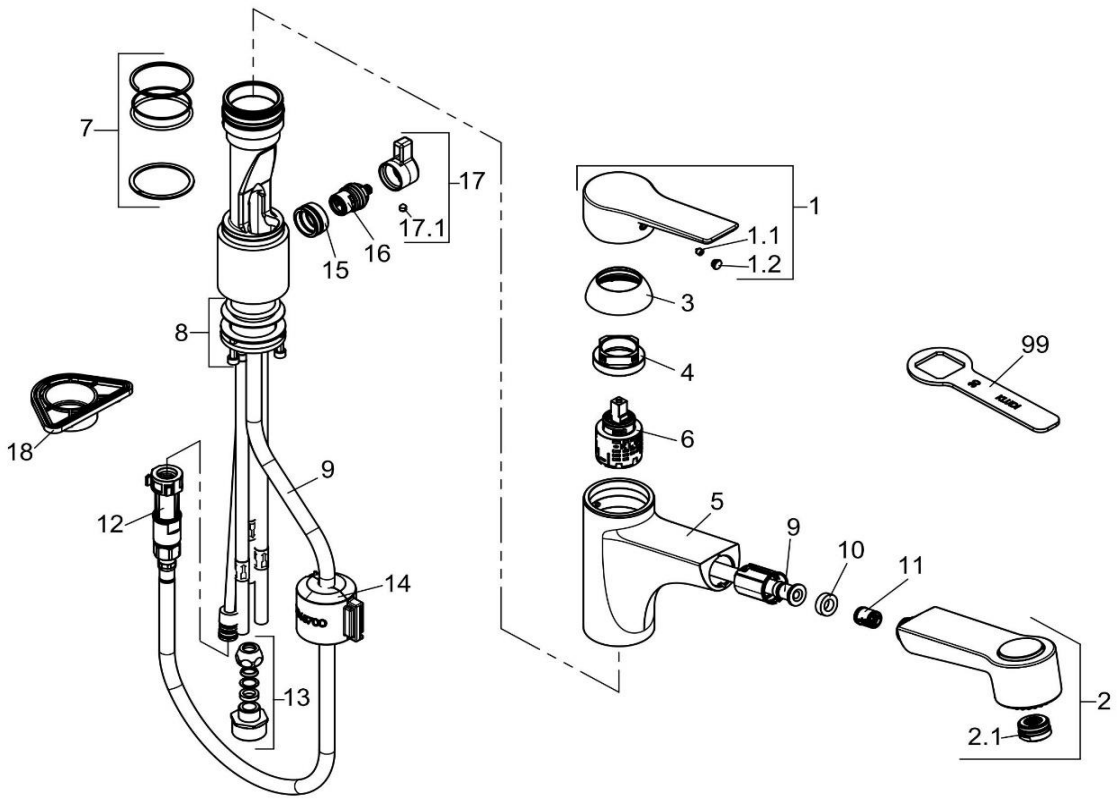

329450575		Spültisch-Einhandmischer Multi DN 15	single lever sink mixer multi DN 15
1	7385905-00	Hebel KLUDI MIX	LEVER KLUDI MIX
1.1	92204601-00	GEWINDESTIFT	GRUB SCREW
1.2	93019705-00	STOPFEN	PLUG
2	7386705-00	KÜCHENBRAUSE	KITCHEN SHOWER
2.1	7437005-00	STRAHLREGLER	AERATOR
3	93059105-00	ABDECKKAPPE	COVER CAP
4	92223737-00	SPANNSCHRAUBE	FASTENING SCREW
5	7320205-00	BRAUSEHALTER	SHOWER HOLDER
6	7560700-00	STEUEREINHEIT	CERAMIC CARTRIDGE
7	7391600-00	DICHTUNGSSATZ	SEALING SET
8	7391400-00	BEFESTIGUNGSSATZ	MOUNTING KIT
9	7646700-00	KÜCHENSCHLAUCH	KITCHEN HOSE
10	92506911-00	DICHTUNG	SEALING
11	7510600-00	RÜCKFLUSSVERHINDERER	BACK FLOW PREVENTER
12	7386900-00	SCHNELLKUPPLUNG	QUICK CONNECT
13	7522100-00	ANSCHLUSSNIPPEL	CONNECTING NIPPLE
14	7365700-00	KONTERGEWICHT	COUNTERWEIGHT
15	7409705-00	ADAPTER MULTI	ADAPTER MULTI
16	7522200-00	KERAMIK - OBERTEIL	CERAMIC HEAD PART
17	7487805-00	GRIFF	HANDLE
17.1	92204601-00	GEWINDESTIFT	GRUB SCREW
18	93001600-00	VERSTÄRKUNGSPLATTE	STABILIZER PLATE

329450575	Spültisch-Einhandmischer Multi DN 15	single lever sink mixer multi DN 15
99	92914900-00	SPANNSCHRAUBENSCHLÜSSEL WRENCH FOR FASTENING SCREW