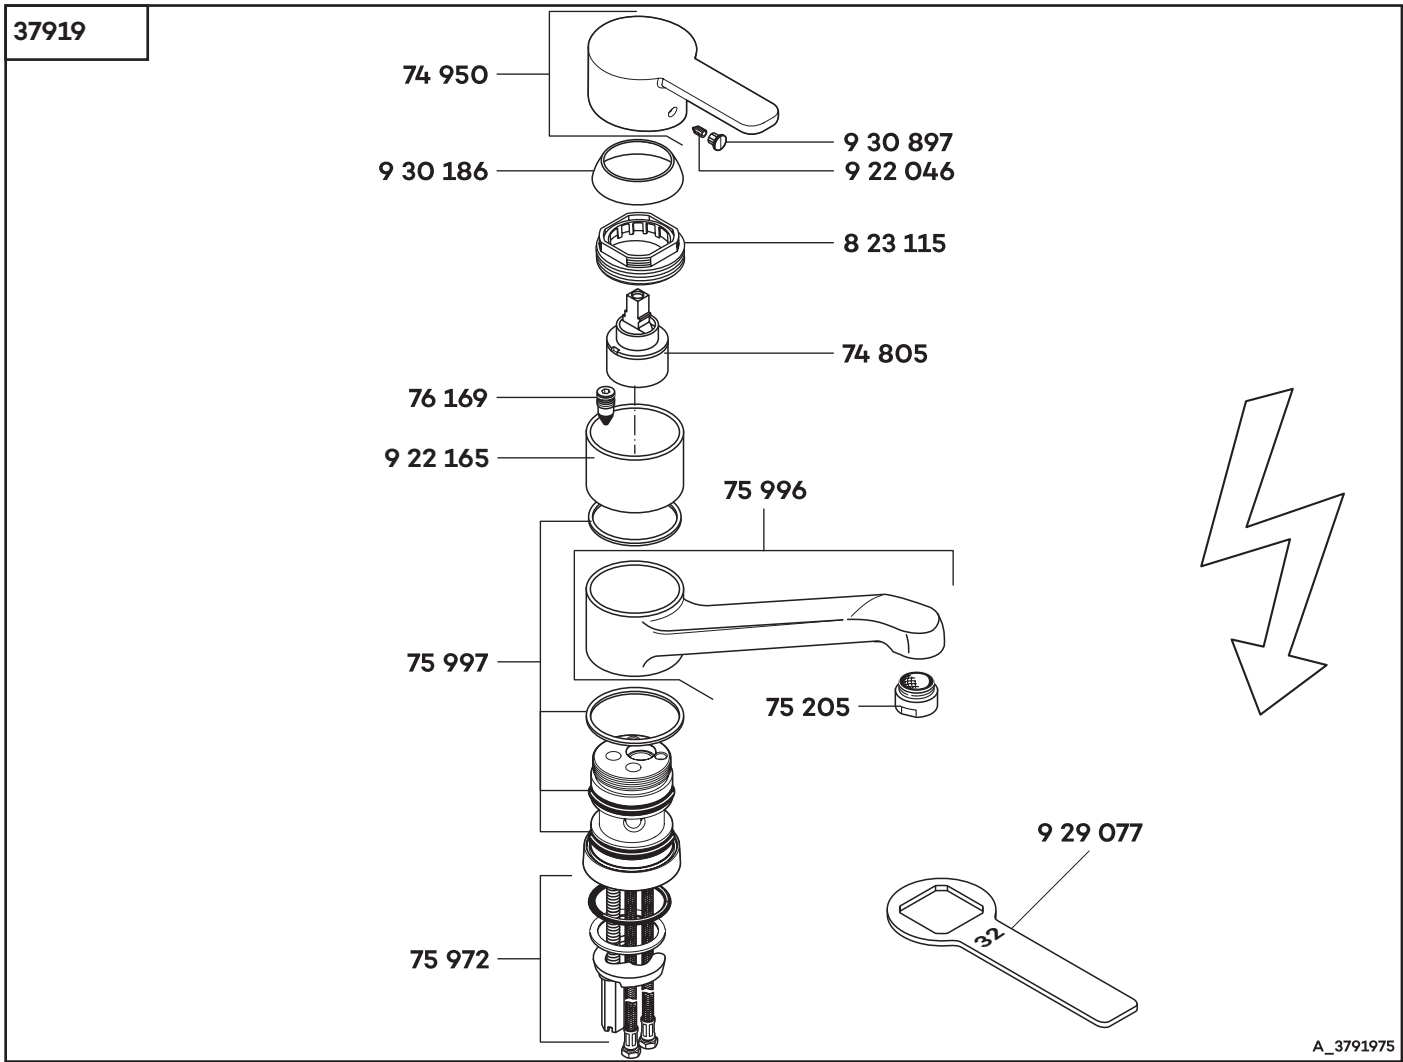

KLUDI LOGO NEO

A_3791975

37919

Spültisch-Einhandmischer DN 15

single lever sink mixer DN 15

ééngreeps gootsteenmengkraan
1/2"

74 805 Steuereinheit K35
74 950 Hebel, KLUDI LOGO NEO
75 205 Strahlregler M 24 x 1
75 972 Befestigungssatz
75 996 Gussauslauf
75 997 Dichtungssatz
76 169 Durchflussbegrenzer
823 115 Spanschraube
922 046 Gewindestift
922 165 Hülse
929 077 Armaturenschlüssel
930 186 Abdeckkappe
930 897 Markierungsstopfen

cartridge K35
lever, KLUDI LOGO NEO
flow straightener M 24 x 1
assembling set
cased spout
sealing set
flow restrictor
screw
threading lathe
sleeve
fastening tool
cover cap
red/blue insert

cartouche K35
hendel, KLUDI LOGO NEO
straalbreker M 24 x 1
bevestigingsset
gegoten uitloop
set dichtingen
doorstroombegrenzer
spanschroef
inbus schroef
huls
sleutel
afdekkap
markeringsstop