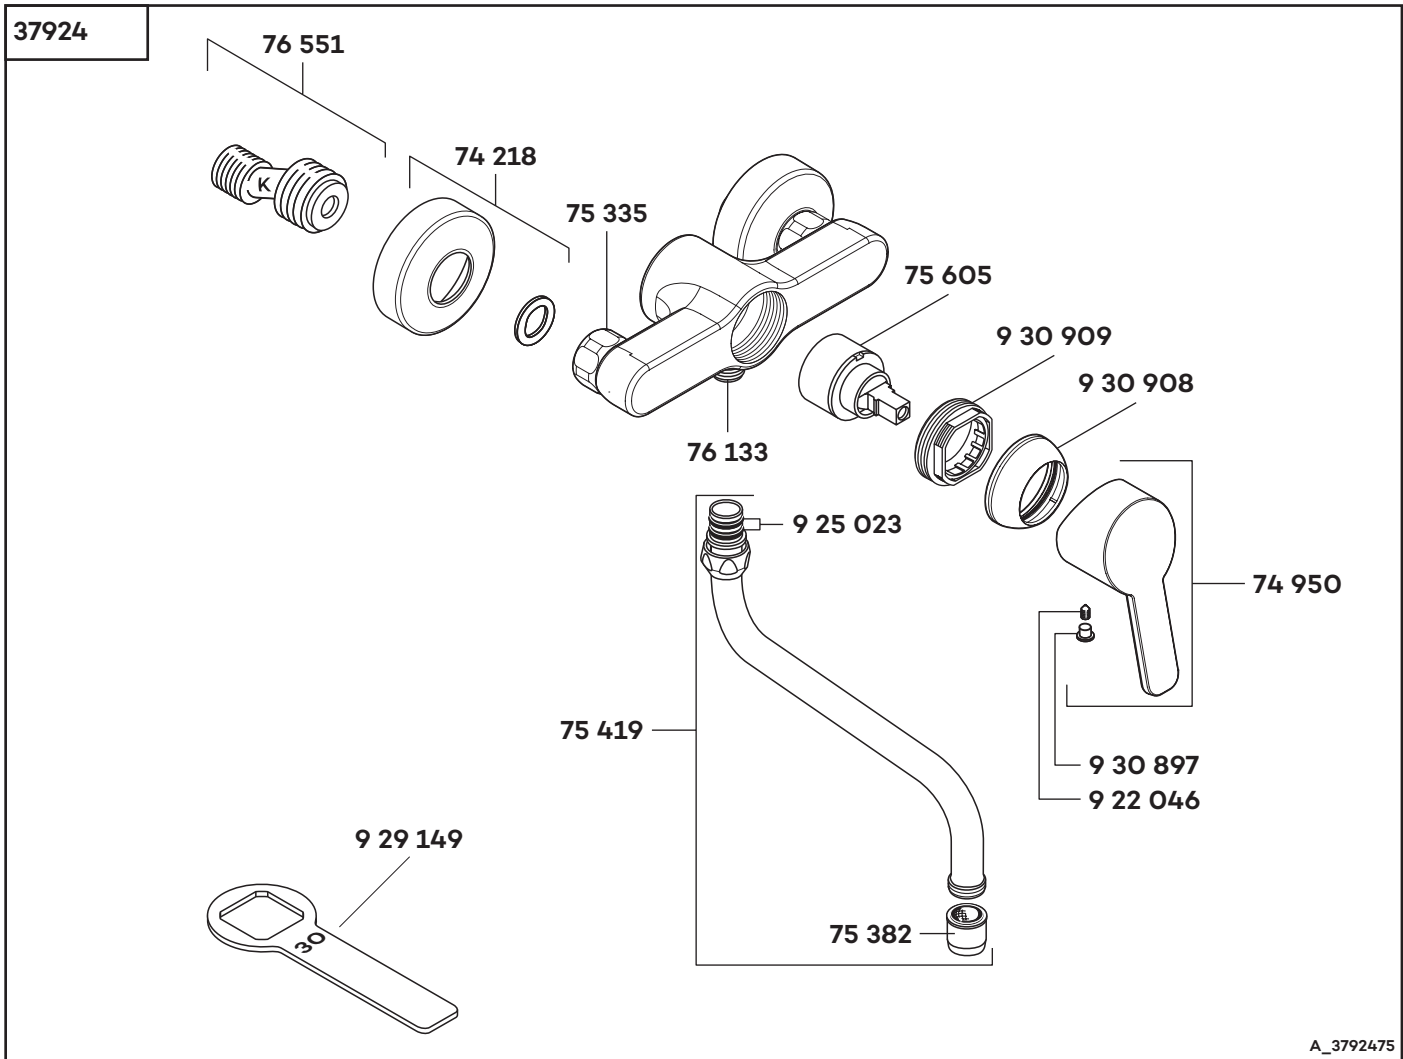

KLUDI LOGO NEO

A_3792475

37924	Spültisch-Einhandmischer DN 15	single lever sink mixer DN 15	ééngreeps gootsteenmengkraan 1/2"
74 218	Rosette	wall flange	rozet
74 950	Hebel, KLUDI LOGO NEO	lever, KLUDI LOGO NEO	hendel, KLUDI LOGO NEO
75 335	Wandarmaturanschluss	wall-fitting connection	wandmengkraan aansluiting
75 382	Luftsprudler	aerator	perlator
75 419	S-Auslauf 200 mm	S-spout 200 mm	S-uitloop 200 mm
75 605	Kartusche	cartridge	cartouche
76 133	Anschlussnippel	connecting nipple	aansluitnippel
76 551	S-Anschluss mit Schalldämpfer	S-connection with sound absorber	S-koppeling met geluiddemper
922 046	Gewindestift	threading lathe	inbus schroef
925 023	O-Ring	O-ring	o-ring
929 149	Spannschraubenschlüssel SW 30	spanner SW 30	sleutel voor spanschroef SW 30
930 897	Markierungsstopfen	red/blue insert	markeringsstop
930 908	Abdeckkappe	cover cap	afdekkap
930 909	Spannschraube	screw	spanschroef