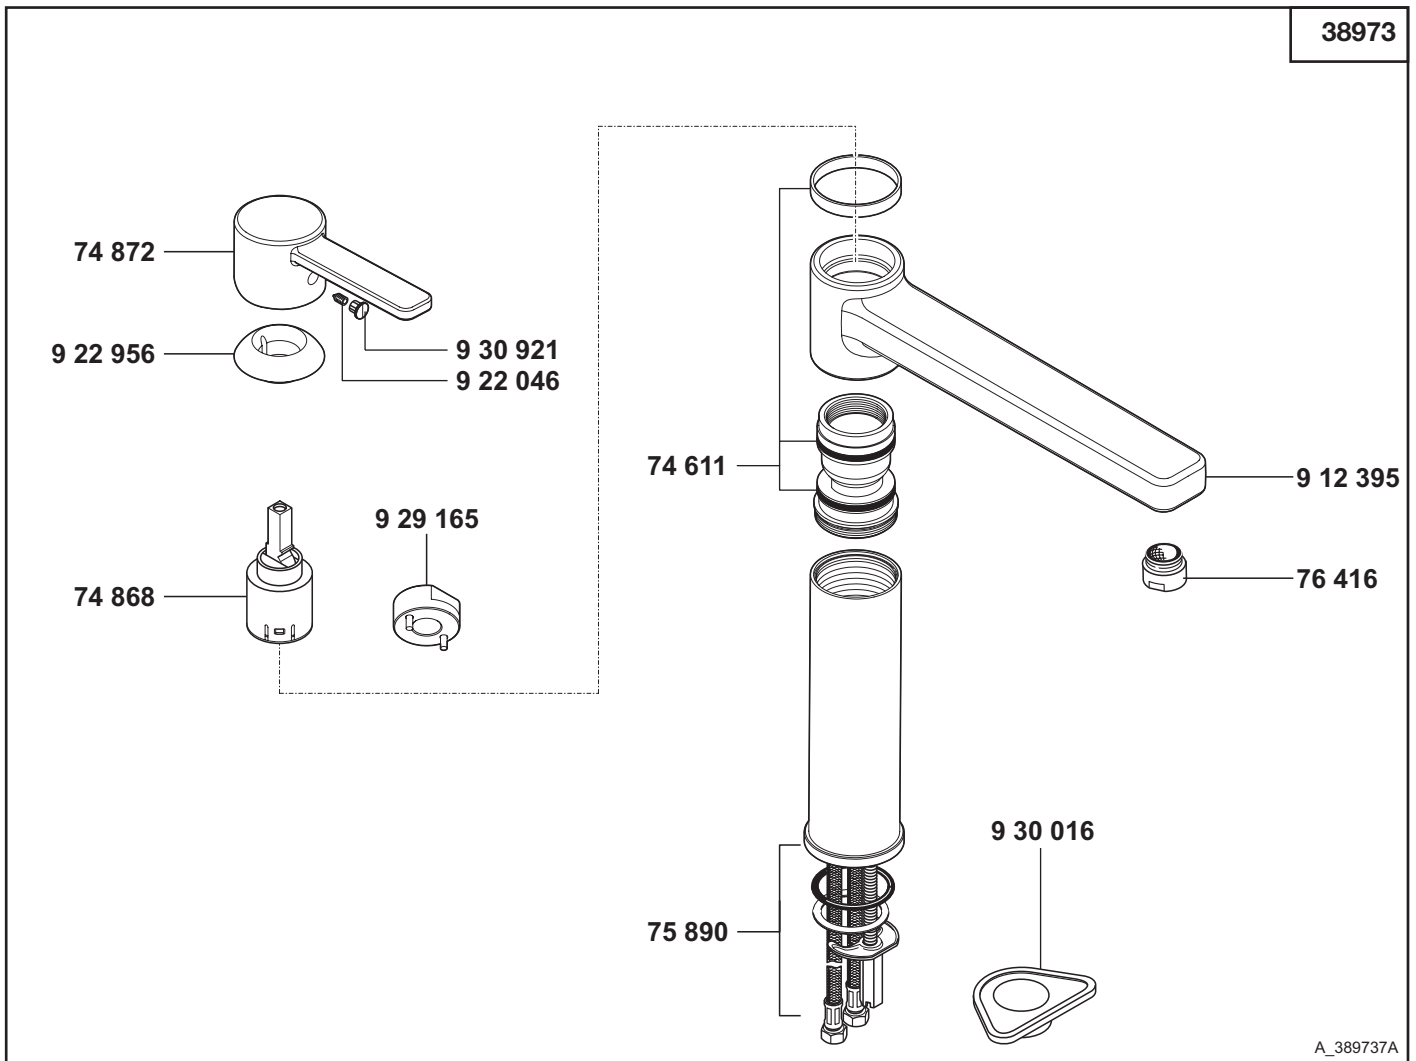

KLUDI ZENTA

A_389737B

38973	01/14 → Spültisch-Einhandmischer	single lever sink mixer	ééngreeps gootsteenmengkraan
74 611	Dichtungssatz	sealing set	set dichtingen
74 868	Kartusche K 25	cartridge K 25	cartouche K 25
74 872	Hebel, KLUDI ZENTA	lever, KLUDI ZENTA	hendel, KLUDI ZENTA
75 890	Befestigungssatz	assembling set	bevestigingsset
76 416	Cascade-Luftsprudler M 24 x 1/A	cascade aerator M 24 x 1/A	Cascade-perlator M 24 x 1/A
9 12 395	Auslauf	spout	uitloop
9 22 046	Gewindestift	threading lathe	inbus schroef
9 22 956	Spanschraube	screw	spanschroef
9 29 165	Spanschraubenschlüssel	spanner	sleutel voor spanschroef
9 30 016	Montageplatte	installation aid	montageplaat
9 30 921	Markierungsstopfen	red/blue insert	markeringsstop
9 31 206	Zentrierhilfe	centering aid	centreren

38973	01/10 → Spültisch-Einhandmischer	single lever sink mixer	ééngreeps gootsteenmengkraan
	74 611 Dichtungssatz	sealing set	set dichtingen
	74 868 Kartusche K 25	cartridge K 25	cartouche K 25
	74 872 Hebel, KLUDI ZENTA	lever, KLUDI ZENTA	hendel, KLUDI ZENTA
	75 890 Befestigungssatz	assembling set	bevestigingsset
	76 416 Cascade-Luftsprudler M 24 x 1/A	cascade aerator M 24 x 1/A	Cascade-perlator M 24 x 1/A
	912 395 Auslauf	spout	uitloop
	922 046 Gewindestift	threading lathe	inbus schroef
	922 956 Spanschraube	screw	spanschroef
	929 165 Spanschraubenschlüssel	spanner	sleutel voor spanschroef
	930 016 Montageplatte	installation aid	montageplaat
	930 921 Markierungsstopfen	red/blue insert	markeringsstop