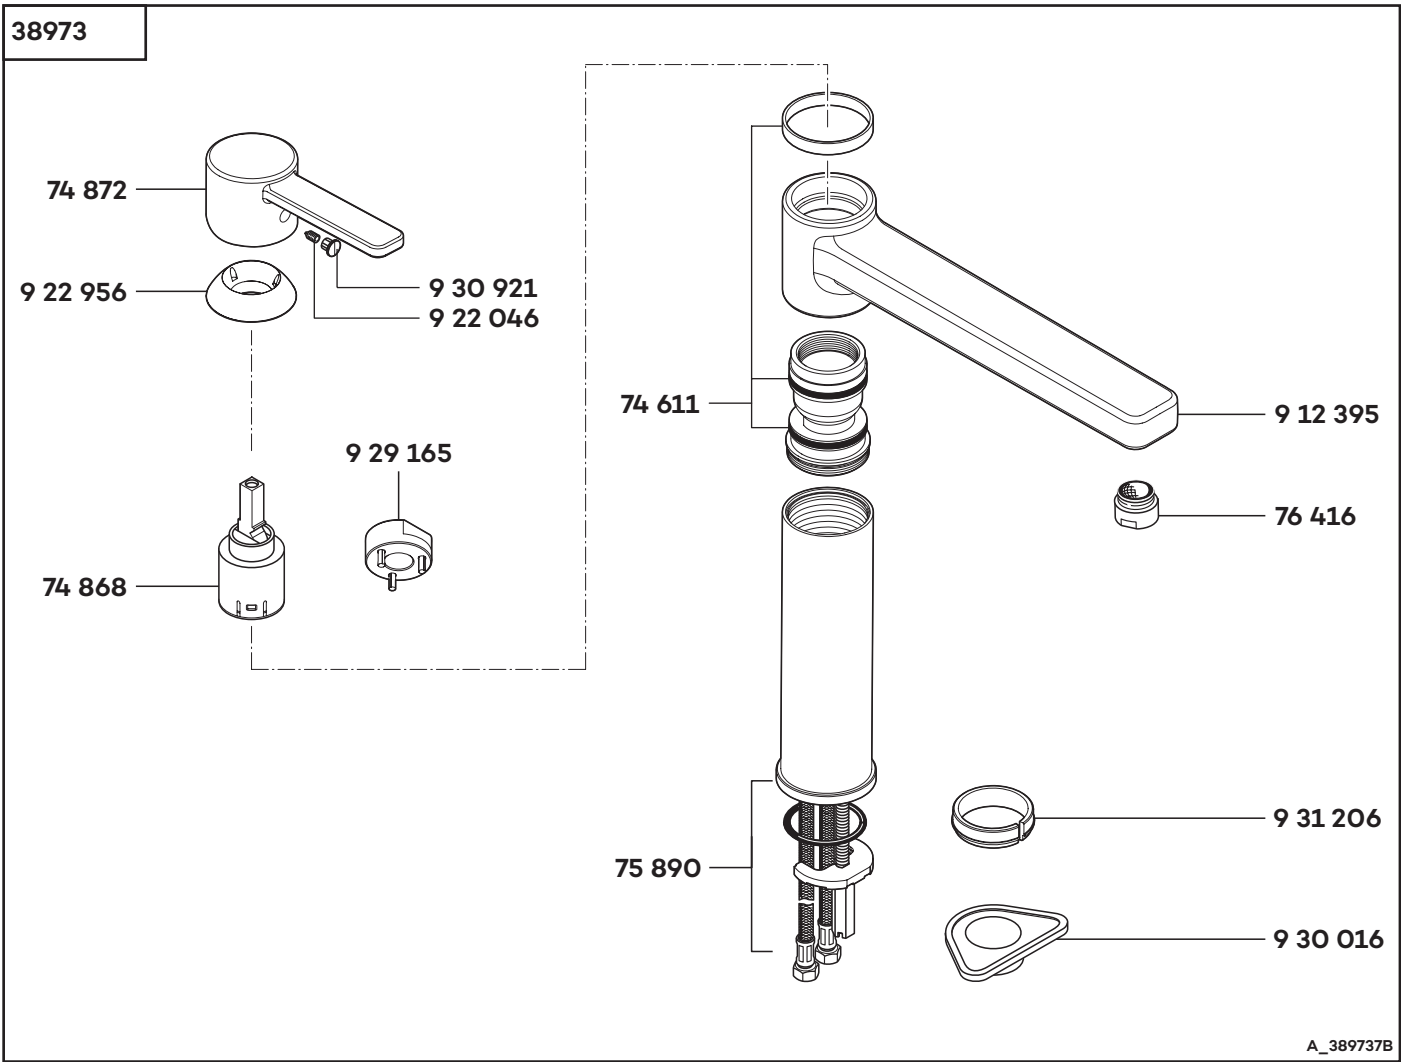

KLUDI ZENTA

A_389737B

38973	01/14 → Spültisch-Einhandmischer	single lever sink mixer	ééngreeps gootsteenmengkraan
74 611	Dichtungssatz	sealing set	set dichtingen
74 868	Kartusche K 25	cartridge K 25	cartouche K 25
74 872	Hebel, KLUDI ZENTA	lever, KLUDI ZENTA	hendel, KLUDI ZENTA
75 890	Befestigungssatz	assembling set	bevestigingsset
76 416	Cascade-Luftsprudler M 24 x 1/A	cascade aerator M 24 x 1/A	Cascade-perlator M 24 x 1/A
9 12 395	Auslauf	spout	uitloop
9 22 046	Gewindestift	threading lathe	inbus schroef
9 22 956	Spanschraube	screw	spanschroef
9 29 165	Spanschraubenschlüssel	spanner	sleutel voor spanschroef
9 30 016	Montageplatte	installation aid	montageplaat
9 30 921	Markierungsstopfen	red/blue insert	markeringsstop
9 31 206	Zentrierhilfe	centering aid	centreren

38973	01/10 → Spültisch-Einhandmischer	single lever sink mixer	ééngreeps gootsteenmengkraan
	74 611 Dichtungssatz	sealing set	set dichtingen
	74 868 Kartusche K 25	cartridge K 25	cartouche K 25
	74 872 Hebel, KLUDI ZENTA	lever, KLUDI ZENTA	hendel, KLUDI ZENTA
	75 890 Befestigungssatz	assembling set	bevestigingsset
	76 416 Cascade-Luftsprudler M 24 x 1/A	cascade aerator M 24 x 1/A	Cascade-perlator M 24 x 1/A
	912 395 Auslauf	spout	uitloop
	922 046 Gewindestift	threading lathe	inbus schroef
	922 956 Spanschraube	screw	spanschroef
	929 165 Spanschraubenschlüssel	spanner	sleutel voor spanschroef
	930 016 Montageplatte	installation aid	montageplaat
	930 921 Markierungsstopfen	red/blue insert	markeringsstop