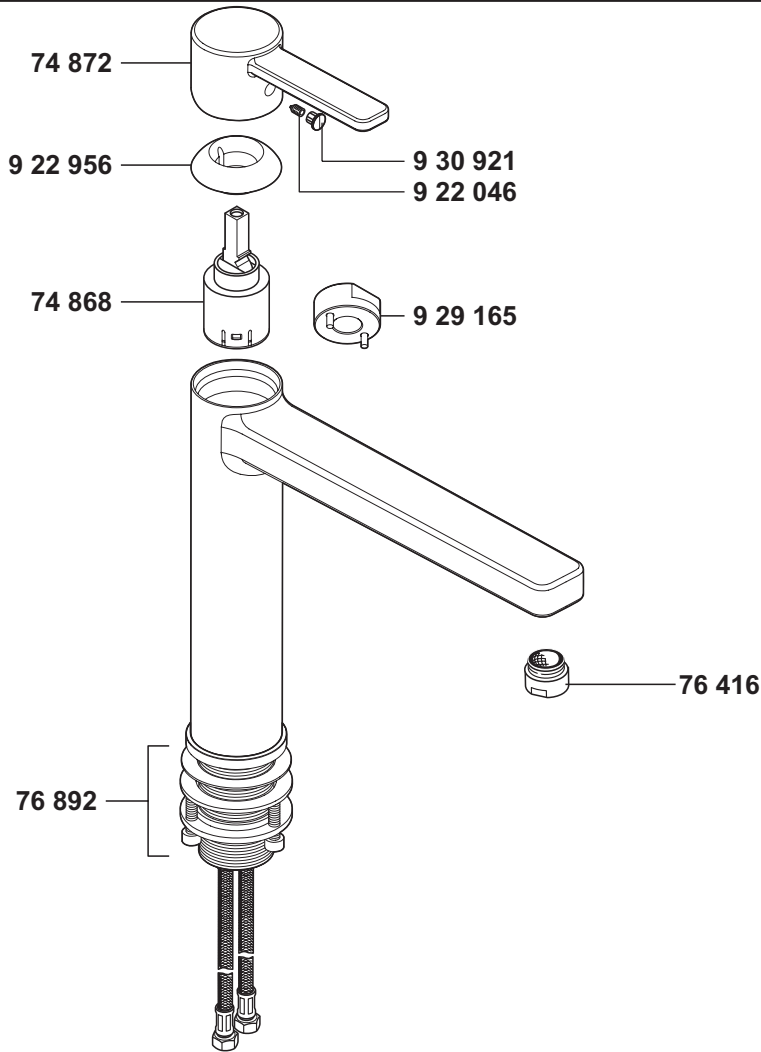

KLUDI ZENTA

38973

A_3897375

38973	Spültisch-Einhandmischer	single lever sink mixer	ééngreeps gootsteenmengkraan
	74 868 Kartusche K 25	cartridge K 25	cartouche K 25
	74 872 Hebel, KLUDI ZENTA	lever, KLUDI ZENTA	hendel, KLUDI ZENTA
	76 416 Cascade-Luftsprudler M 24 x 1/A	cascade aerator M 24 x 1/A	Cascade-perlator M 24 x 1/A
	76 892 Befestigungssatz	assembling set	bevestigingsset
	922 046 Gewindestift	threading lathe	inbus schroef
	922 956 Spanschraube	screw	spanschroef
	929 165 Spanschraubenschlüssel	spanner	sleutel voor spanschroef
	930 921 Markierungsstopfen	red/blue insert	markeringsstop