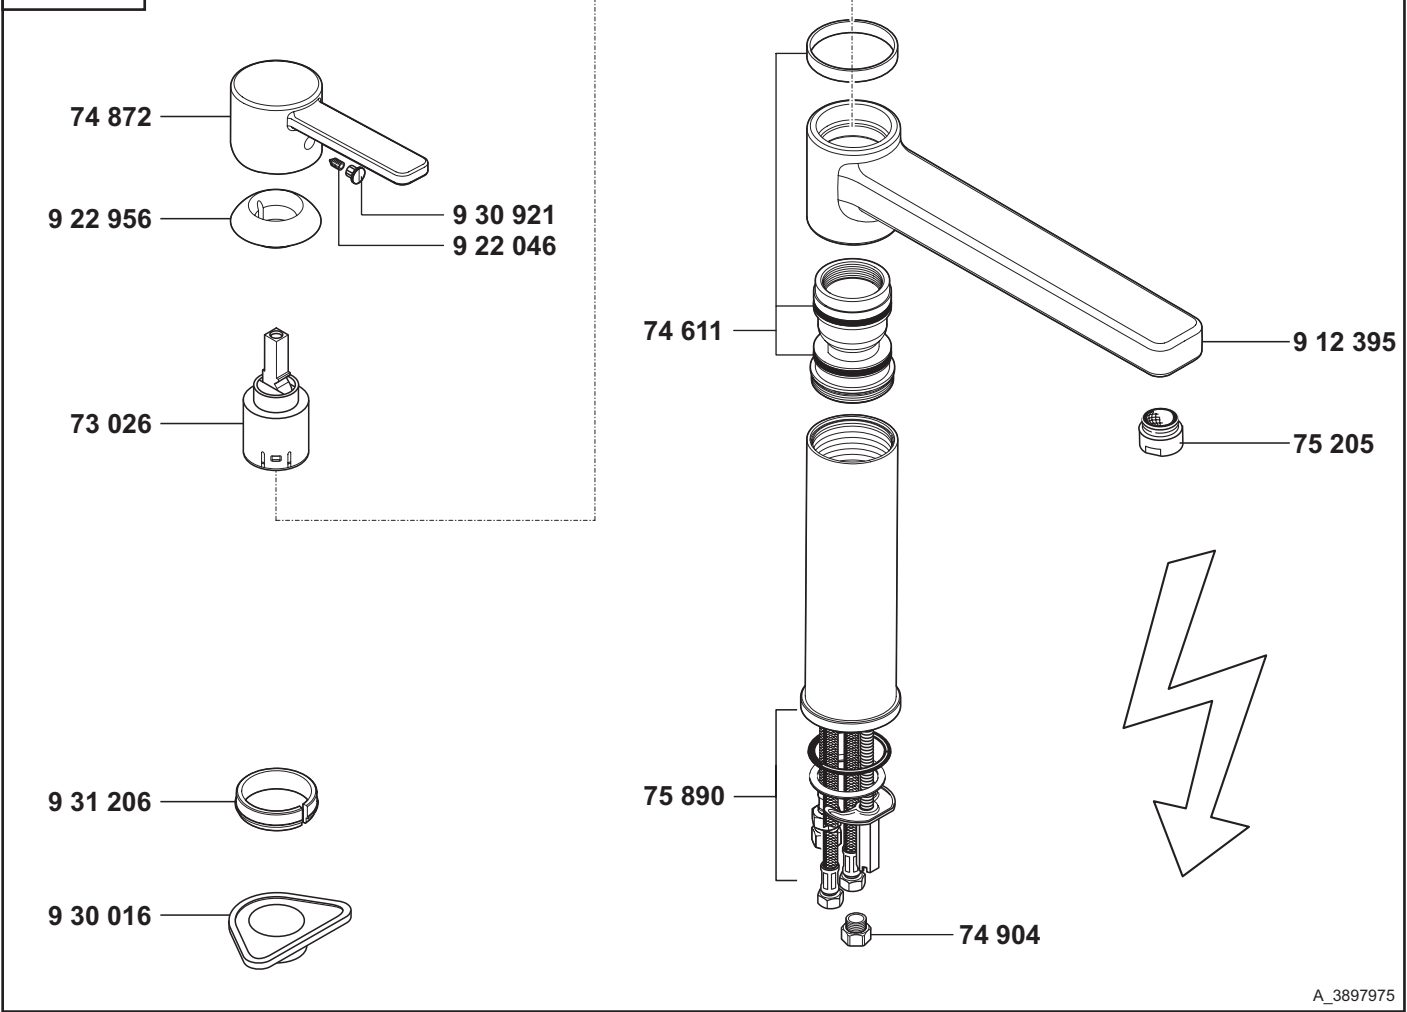

KLUDI ZENTA

38979

A_3897975

38979	→ 12/03	Spültisch-Einhandmischer	single lever sink mixer	ééngreeps gootsteenmengkraan
		73 026 Kartusche K 25 ND	cartridge K 25	cartouche K 25
		74 611 Dichtungssatz	sealing set	set dichtingen
		74 872 Hebel, KLUDI ZENTA	lever, KLUDI ZENTA	hendel, KLUDI ZENTA
		74 904 Durchflussmengenbegrenzer	flow rate control restrictor	doorstroomhoeveelheidsbegrenzer
		75 205 Strahlregler M 24 x 1	flow straightener M 24 x 1	straalbreker M 24 x 1
		75 890 Befestigungssatz	assembling set	bevestigingsset
		912 395 Auslauf	spout	uitloop
		922 046 Gewindestift	threading lathe	inbus schroef
		922 956 Spanschraube	screw	spanschroef
		930 016 Montageplatte	installation aid	montageplaat
		930 921 Markierungsstopfen	red/blue insert	markeringsstop
		931 206 Zentrierhilfe	centering aid	centreren