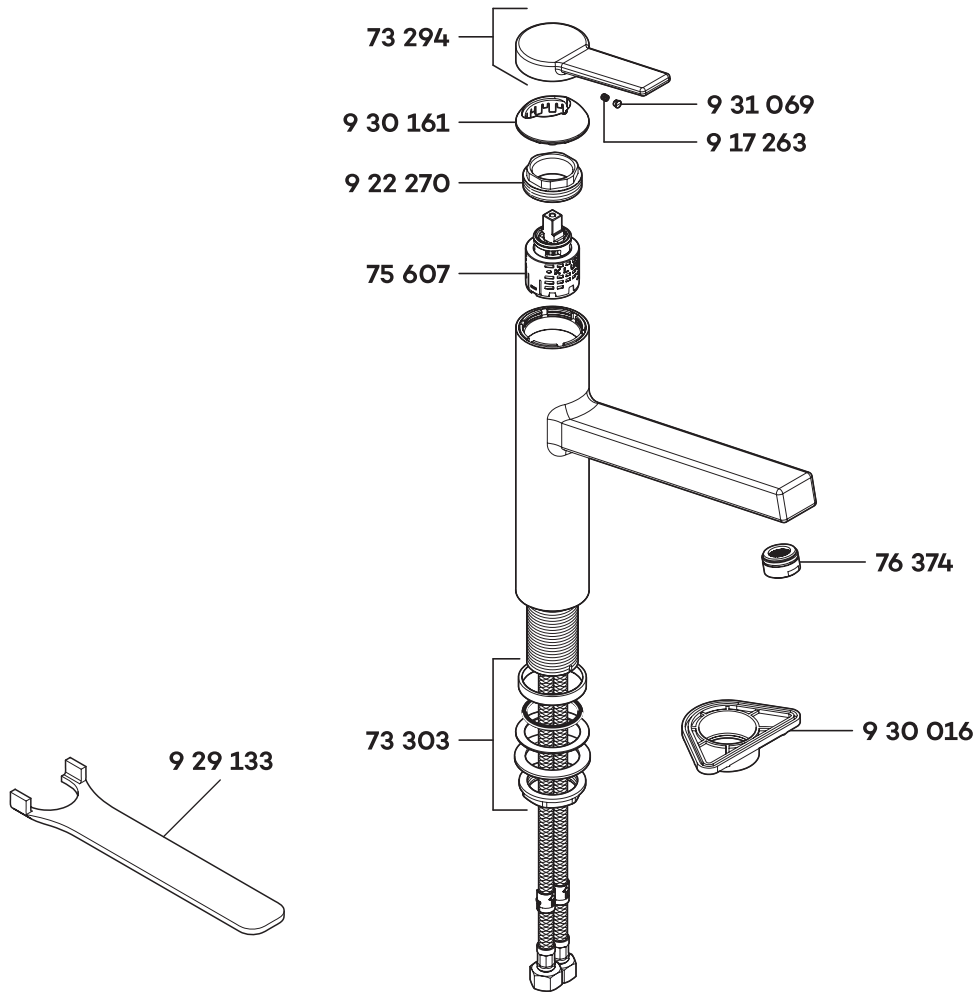

# KLUDI ZENTA

38984

A\_3898475

38984	Spültisch-Einhandmischer DN 15	single lever sink mixer DN 15	ééngreeps gootsteenmengkraan 1/2"
73 294	Hebel, KLUDI ZENTA	lever, KLUDI ZENTA	hendel, KLUDI ZENTA
73 303	Befestigungssatz	assembling set	bevestigingsset
75 607	Steuereinheit	control units	besturingseenheid
76 374	s-pointer M 24 x 1	s-pointer M 24 x 1	s-pointer M 24 x 1
9 17 263	Gewindestift	threading lathe	inbus schroef
9 22 270	Spannschraube	screw	spanschroef
9 29 133	Spannschraubenschlüssel	spanner	sleutel voor spanschroef
9 30 016	Montageplatte	installation aid	montageplaat
9 30 161	Abdeckkappe	cover cap	afdekkap
9 31 069	Markierungsstopfen	red/blue insert	markeringsstop