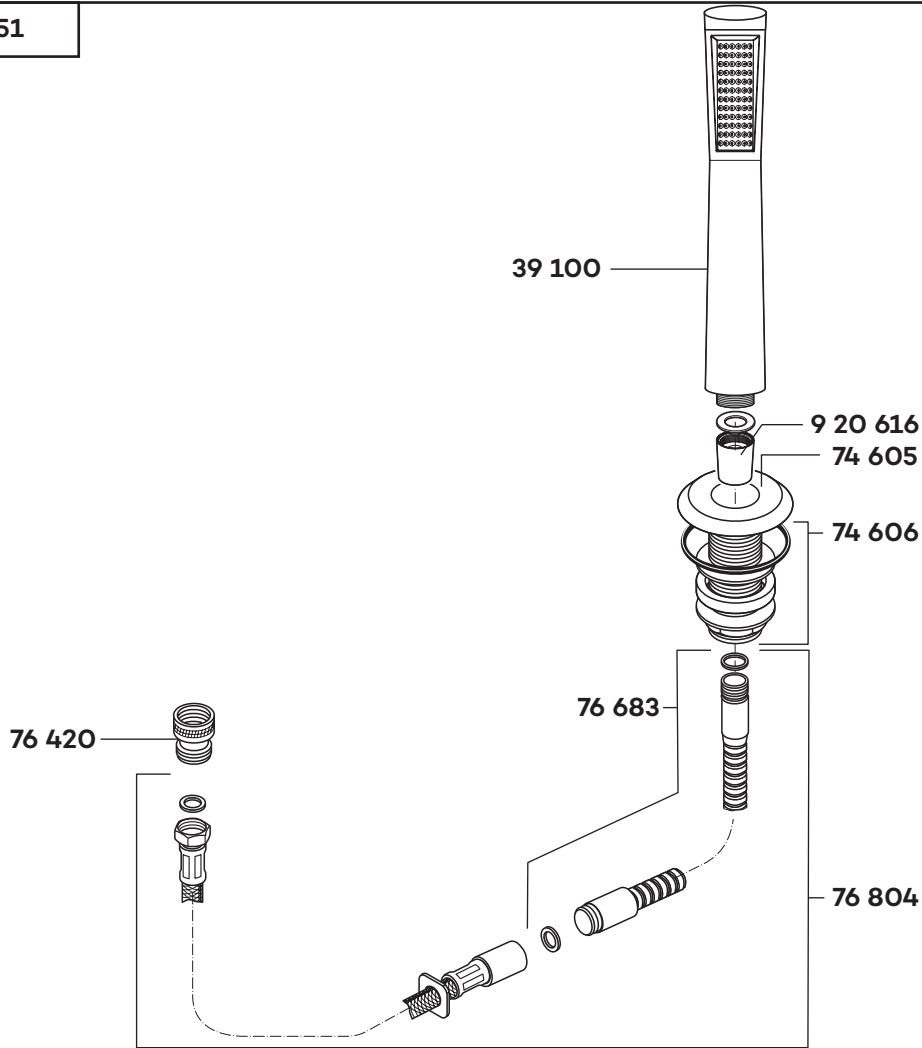

# KLUDI A-QA

39051

A\_3905100

39051	Brusegarnitur	shower set	douchegarnituur
39 100	Handbrause	handshower	handdouche
74 605	Rosette	wall flange	rozet
74 606	Befestigungssatz	assembling set	bevestigingsset
76 420	RV-Verschraubung	back flow preventer coupling	terugslagklep
76 683	Brauseschlauch, 1500 mm	shower hose, 1500 mm	doucheslang, 1500 mm
76 804	Brauseschlauch, kpl.	shower hose complete	doucheslang compleet
920 616	Konushülse	cone tubing	conische huls