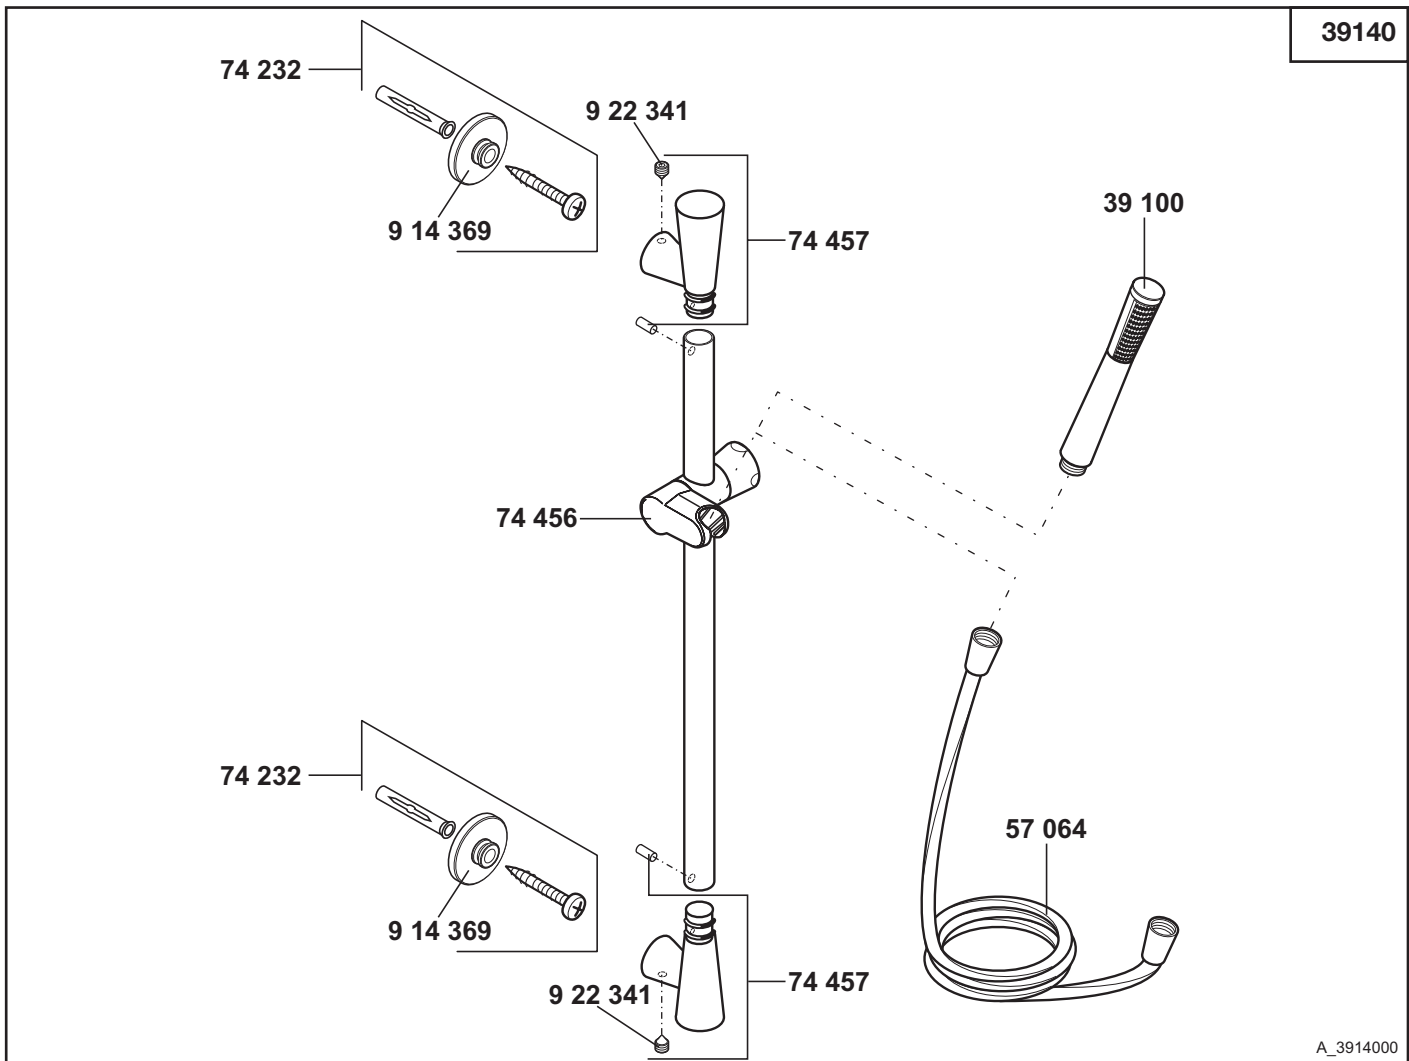

39140

A\_3914000

39140	Brause-Set	shower set	doucheset
	39 100 Handbrause	handshower	handdouche
	57 064 Brauseschlauch 1600 mm	shower hose 1600 mm	doucheschlang 1600 mm
	74 232 Befestigungssatz	assembling set	bevestigingsset
	74 456 Gleitschieber	Glider	glijstuk
	74 457 Aufnahme für Brausestange	holding fixture for shower rail	wandhouder voor glijstang
	914 369 Befestigungskonsolle	mounting console	bevestigingsconsole
	922 341 Gewindestift	threading lathe	inbus schroef