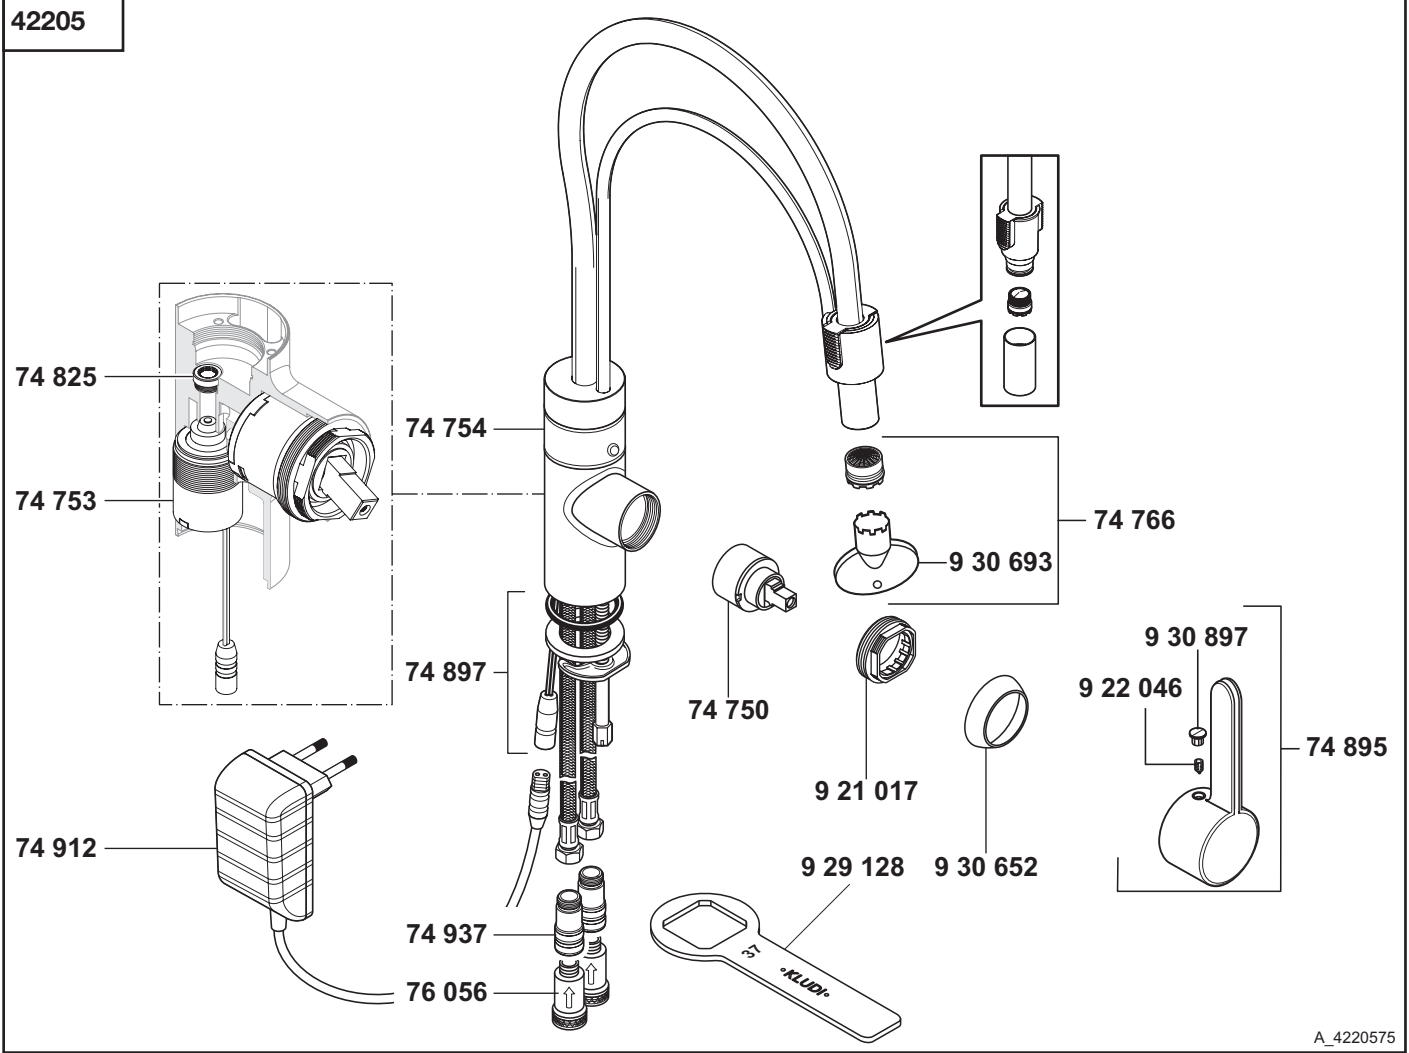

KLUDI E-GO

A_4220575

42205	Elektronischer Spültisch-Einhandmischer DN 15	electronic controlled single lever sink mixer DN 15	elektronische ééngreeps gootsteenmengkraan 1/2"
74 750	Kartusche	cartridge	cartouche
74 753	Kartuschenventil	cartridge unit	cartouche-magneetventiel
74 754	Elektronikmodul	electronic unit	elektronica module
74 766	Cache-Strahlregler M 16,5 x 1	Cache jet-spray regulator M 16,5 x 1	Cache straalbreker M 16,5 x 1
74 825	Durchflussbegrenzer 5 l/min	flow restrictor 5 l/min	doorstroombegrenzer 5 l/min
74 895	Hebel	lever	hendel
74 897	Befestigungssatz	assembling set	bevestigingsset
74 912	Netzteil	mains adaptor	accu stekker
74 937	Druckschlagdämpfer	pressure compension valve	Waterslagdemper
76 056	Filterelement	filter cartridge	filterelement
921 017	Spannschraube	screw	spanschroef
922 046	Gewindestift	threading lathe	inbus schroef
929 128	Spannschraubenschlüssel	spanner	sleutel voor spanschroef
930 652	Abdeckkappe	cover cap	afdekkap
930 693	Schlüssel für Strahlregler	key for aerator	sleutel voor straalbreker
930 897	Markierungsstopfen	red/blue insert	markeringsstop