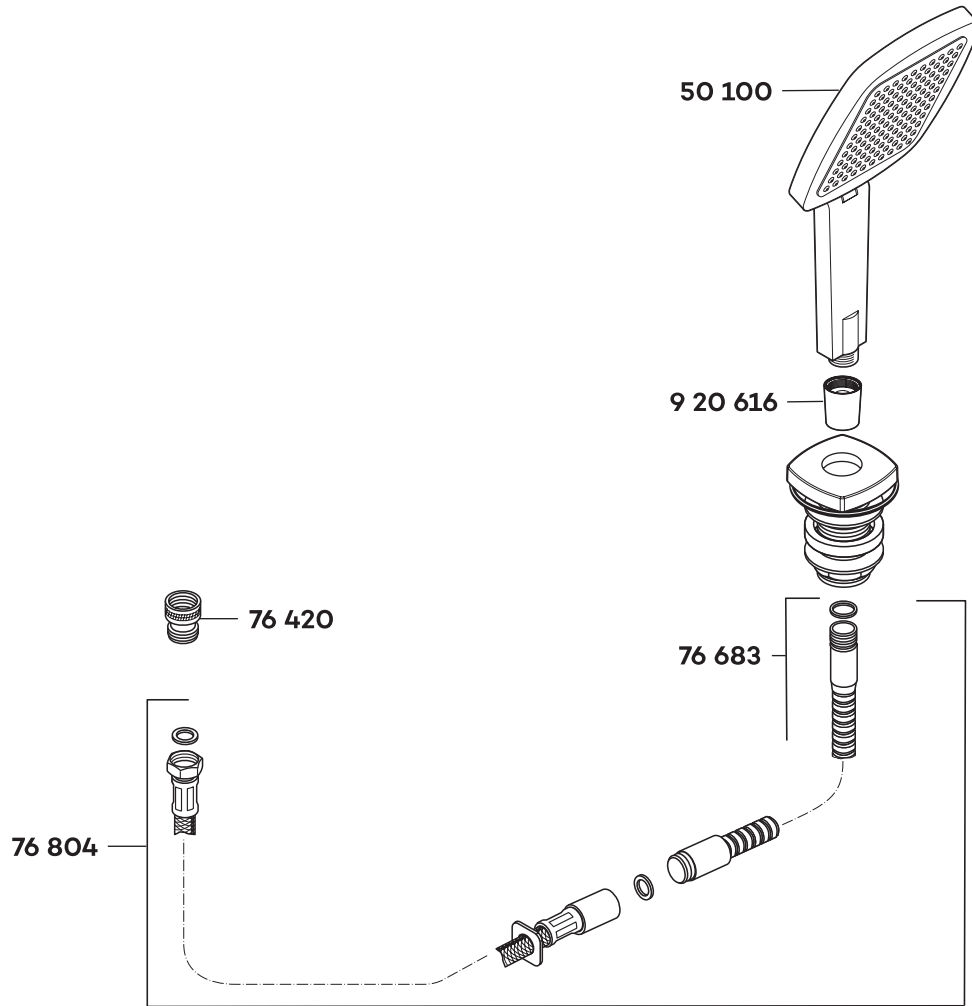

KLUDI Q-BEO

50051

A_5005105

50051	Brausegarnitur DN 15	shower set DN 15	douchegarnituur 1/2"
50 100	Handbrause	handshower	handdouche
76 420	RV-Verschraubung	back flow preventer coupling	terugslagklep
76 683	Brauseschlauch	shower hose	doucheslang
76 804	Brauseschlauch, kpl.	shower hose complete	doucheslang compleet
920 616	Konushülse	cone tubing	conische huls