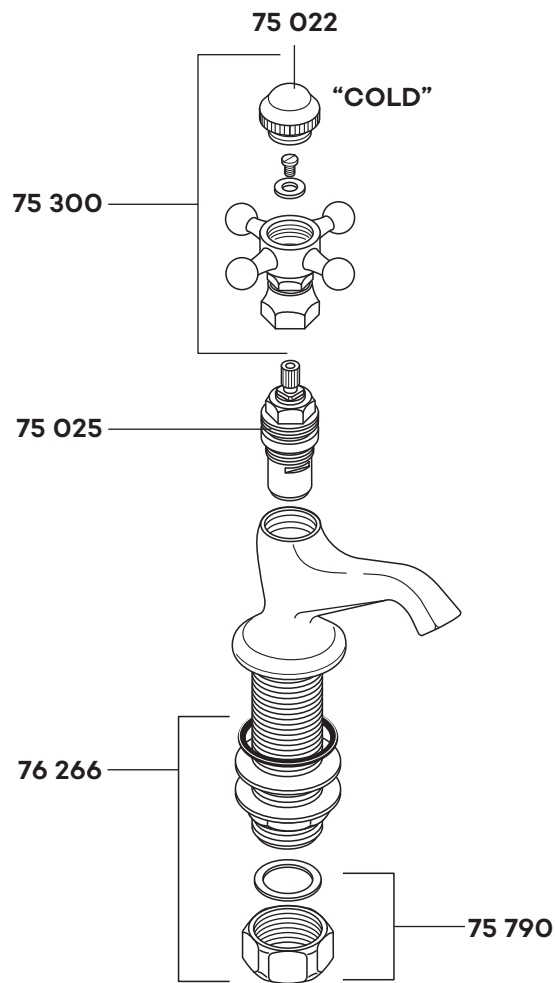

# KLUDI ADLON

51014

A\_5101420

51014

Standventil DN 15

stand pillar tap DN 15

toiletkraan 1/2"

75 022 Porzellanmarkierung, COLD  
 75 025 Keramik-Oberteil G 1/2, 180°  
 75 300 Griff, KLUDI ADLON, COLD  
 75 790 ÜW-Mutter  
 76 266 Befestigungssatz

porcelain-insert, COLD  
 ceramic headpart G 1/2, 180°  
 handle, KLUDI ADLON, COLD  
 nut  
 assembling set

pors. kenplaat, COLD  
 keramisch bovendeeel G 1/2, 180°  
 greep, KLUDI ADLON, COLD  
 wartelmoer  
 bevestigingsset