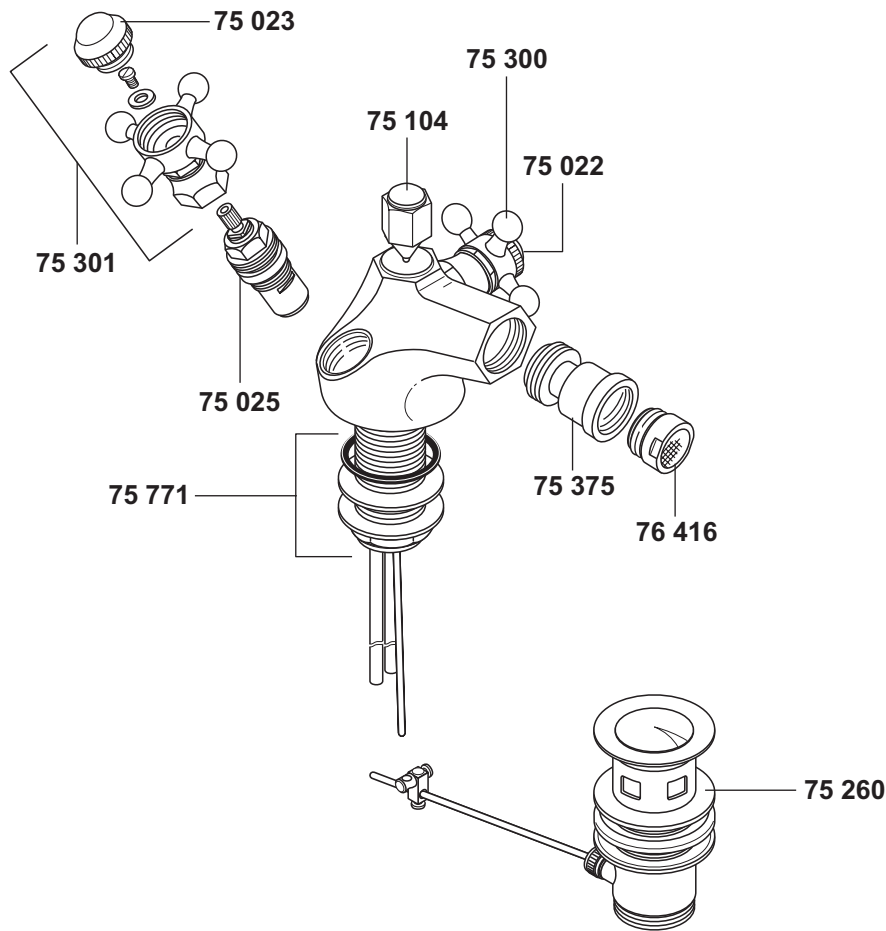

ZA512112A

51211	11/00 → Bidetarmatur DN 15	bidet mixer DN 15	bidetmengkraan
	75 022 Porzellanmarkierung, COLD	porcelain-insert, COLD	pors. kenplaat, COLD
	75 023 Porzellanmarkierung, HOT	porcelain-insert, HOT	pors. kenplaat, HOT
	75 025 Keramik-Oberteil G 1/2, 180°	ceramic headpart G 1/2, 180°	keramisch bovendeel G 1/2, 180°
	75 104 Zugstange	lift rod	trekstang
	75 260 Ablaufgarnitur	pop up waste	afvoergarnituur
	75 300 Griff, KLUDI ADLON, COLD	handle, KLUDI ADLON, COLD	greep, KLUDI ADLON, COLD
	75 301 Griff, KLUDI ADLON, HOT	handle, KLUDI ADLON, HOT	greep, KLUDI ADLON, HOT
	75 375 Kugelgelenk	ball joint	kogelgewricht
	76 234 Befestigungssatz	assembling set	bevestigingsset
	76 416 Cascade-Luftsprudler M 24 x 1/A	cascade aerator M 24 x 1/A	Cascade-perlator M 24 x 1/A

KLUDI ADLON

51211

ZA5121120

51211	→ 10/00	Bidetarmatur DN 8	bidet mixer DN 8	bidetmengkraan
		75 022 Porzellanmarkierung, COLD	porcelain-insert, COLD	pors. kenplaat, COLD
		75 023 Porzellanmarkierung, HOT	porcelain-insert, HOT	pors. kenplaat, HOT
		75 025 Keramik-Oberteil G 1/2, 180°	ceramic headpart G 1/2, 180°	keramisch bovendeel G 1/2, 180°
		75 104 Zugstange	lift rod	trekstang
		75 260 Ablaufgarnitur	pop up waste	afvoergarnituur
		75 300 Griff, KLUDI ADLON, COLD	handle, KLUDI ADLON, COLD	greep, KLUDI ADLON, COLD
		75 301 Griff, KLUDI ADLON, HOT	handle, KLUDI ADLON, HOT	greep, KLUDI ADLON, HOT
		75 375 Kugelgelenk	ball joint	kogelgewricht
		75 771 Befestigungssatz	assembling set	bevestigingsset
		76 416 Cascade-Luftsprudler M 24 x 1/A	cascade aerator M 24 x 1/A	Cascade-perlator M 24 x 1/A