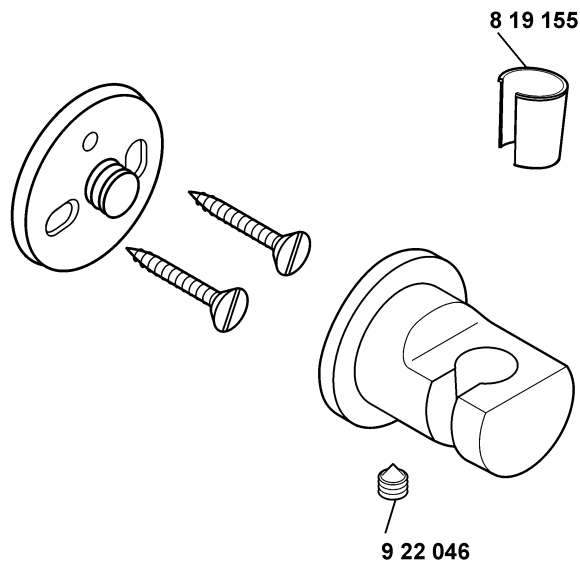

KLUDI NEW WAVES

57551

A_5755100

57551

Wand-Brausehalter

819 155 Konushülse
922 046 Gewindestift

shower hook

cone tubing
threading lathe

wanddouchehouder

conische huls
inbus schroef