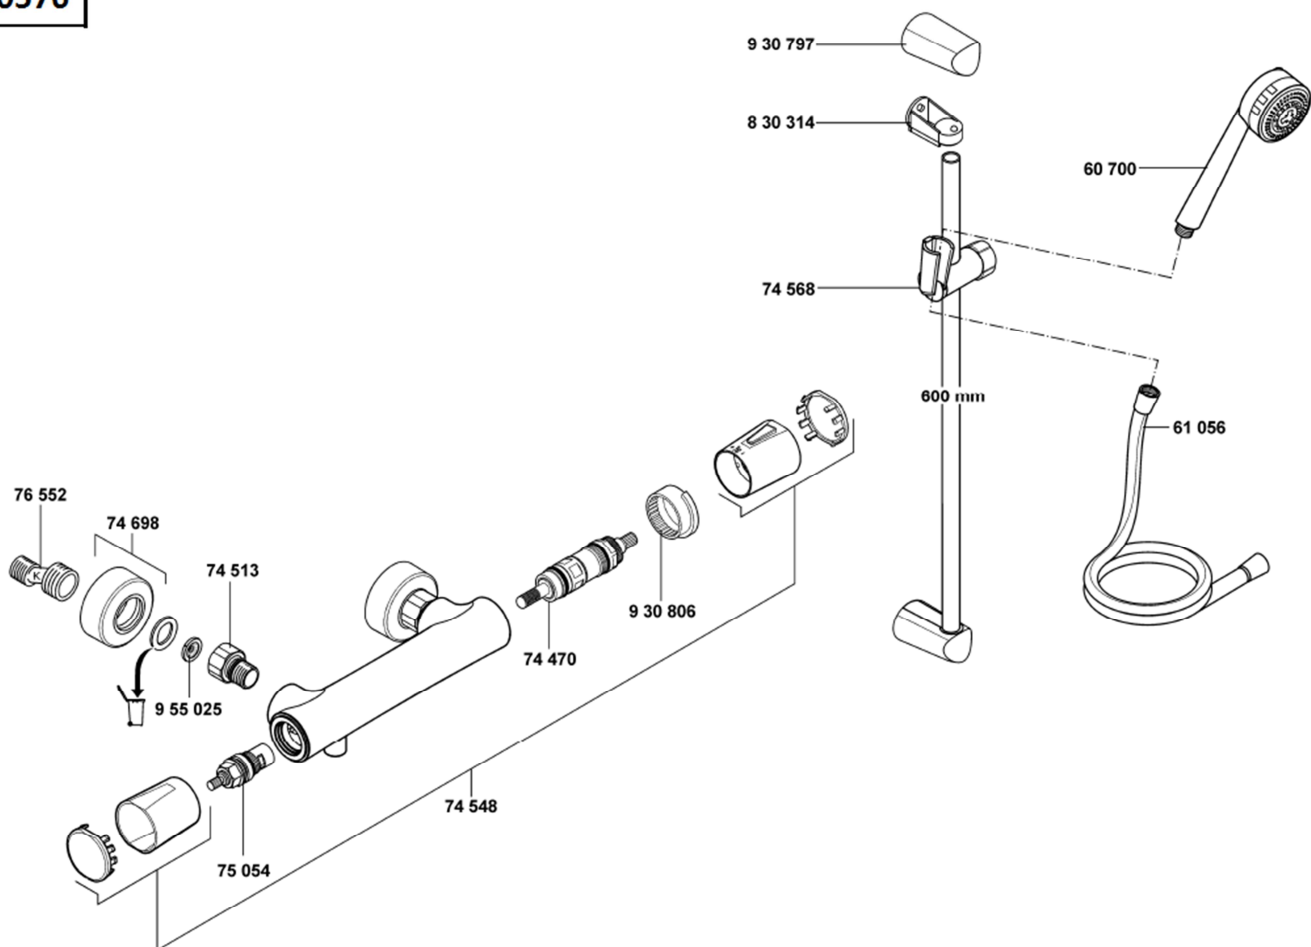

# KLUDI ZENTA

60576

60576

Shower Duo DN 15

74 470 Temperaturregeleinheit  
 74 513 Wandarmaturanschluss  
 74 548 Griffset, KLUDI ZENTA  
 74 698 Rosette  
 75 054 Keramik-Oberteil G 1/2, 90°  
 76 552 S-Anschluss  
 930 806 Justierbuchse  
 955 025 Schmutzfangsieb  
 60 700 Handbrause 2S  
 61 056 Brauseschlauch  
 74 568 Gleitschieber  
 830 314 Wandhalter  
 930 797 Gehäuse

Shower Duo DN 15

temperature control valve  
 wall-fitting connection  
 handle set, KLUDI ZENTA  
 wall flange  
 ceramic headpart G 1/2, 90°  
 S union  
 sleeve  
 dirt-catcher sieve  
 handshower 2S  
 shower hose  
 Glider  
 wall hook  
 Body

Shower Duo 1/2"

temperatuurregeleenheid  
 wandmengkraan aansluiting  
 grepenset, KLUDI ZENTA  
 rozet  
 keramisch bovendeeel G 1/2, 90°  
 S-koppeling  
 blokkeringshuls  
 vuilvangzeef  
 handdouche 2S  
 doucheslang  
 glijstuk  
 wandhouder  
 buis, boven individueel kruisbaar