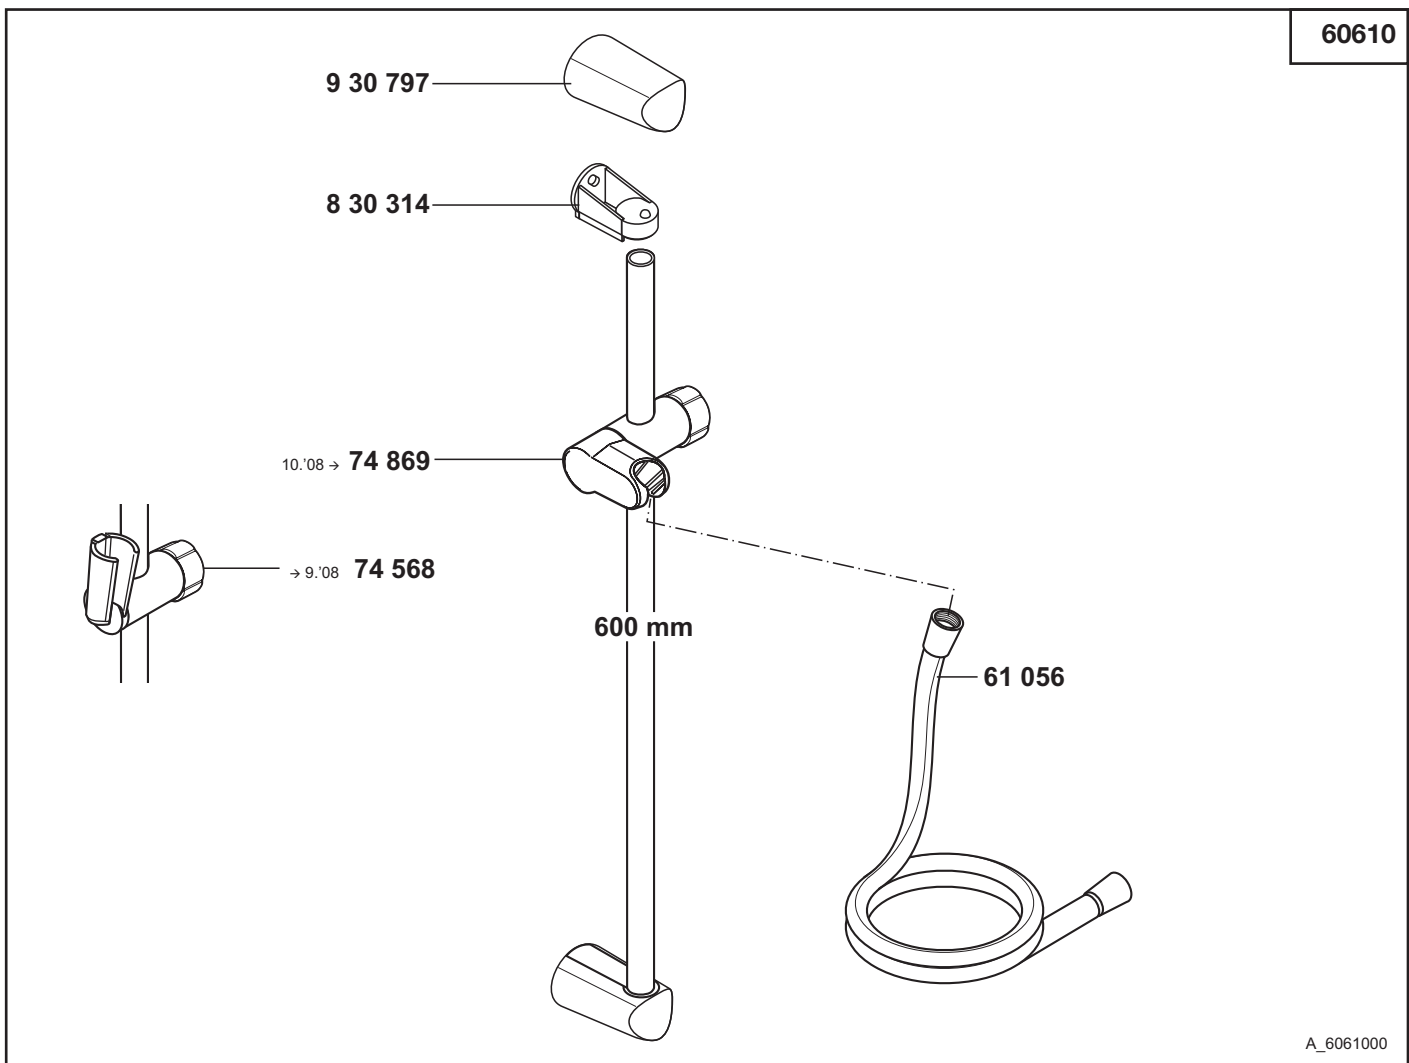

60610

60610	Wandstange	wall rail	glijstang
	61 056 Brauseschlauch	shower hose	doucheslang
	74 568 Gleitschieber	Glider	glijstuk
	74 869 Gleitschieber	Glider	glijstuk
	830 314 Wandhalter	wall hook	wandhouder
	930 797 Gehäuse	Body	buis, boven individueel kruisbaar