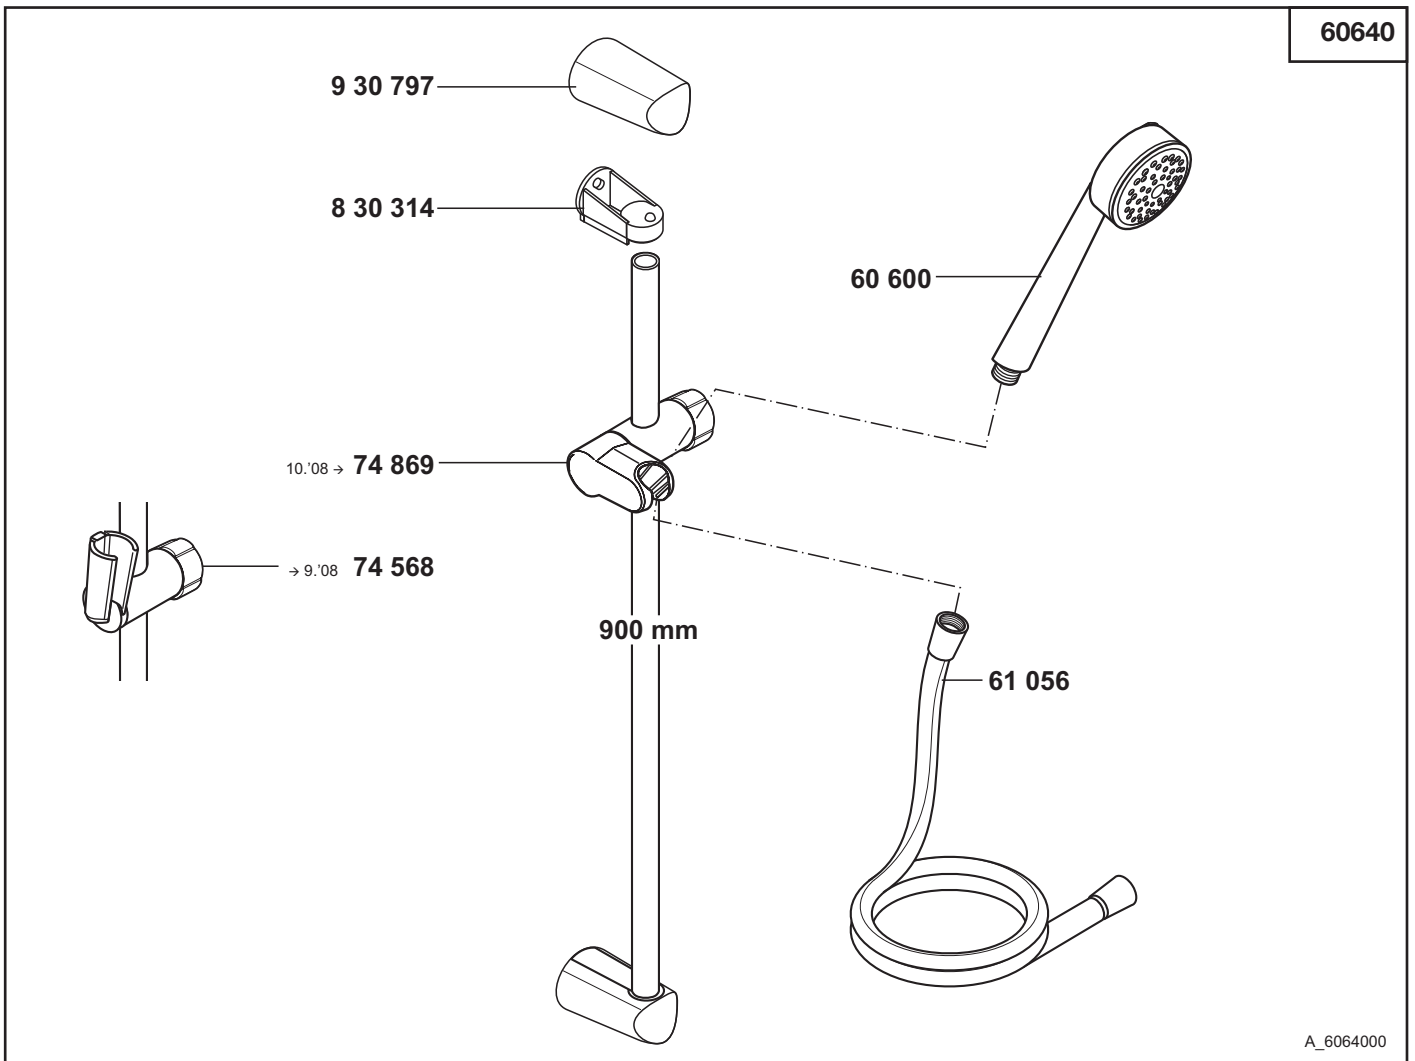

60640

60640	Brause-Set	shower set	doucheset
	60 600 Handbrause 1S	handshower 1S	handdouche 1S
	61 056 Brauseschlauch	shower hose	doucheslang
	74 568 Gleitschieber	Glider	glijstuk
	74 869 Gleitschieber	Glider	glijstuk
	830 314 Wandhalter	wall hook	wandhouder
	930 797 Gehäuse	Body	buis, boven individueel kruisbaar