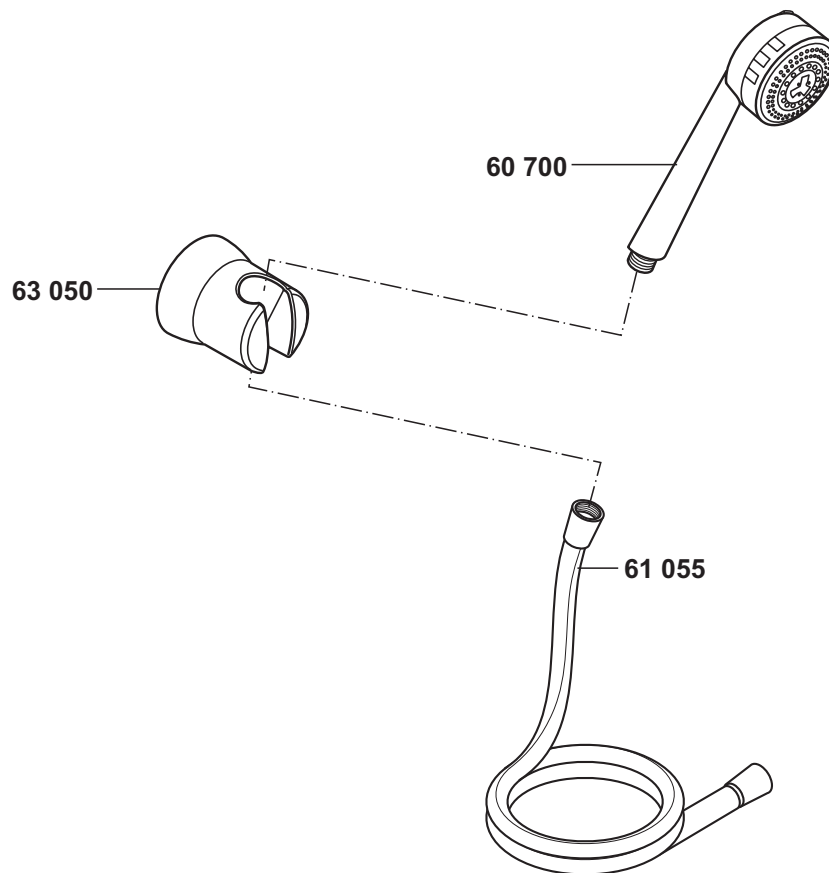

60750

A\_6075000

60750	Wannen-Brause-Set	bath-shower set	badset
	60 700 Handbrause 2S	handshower 2S	handdouche 2S
	61 055 Brauseschlauch 1250 mm	shower hose 1250 mm	doucheschlang 1250 mm
	63 050 Wandhalter	wall hook	wandhouder