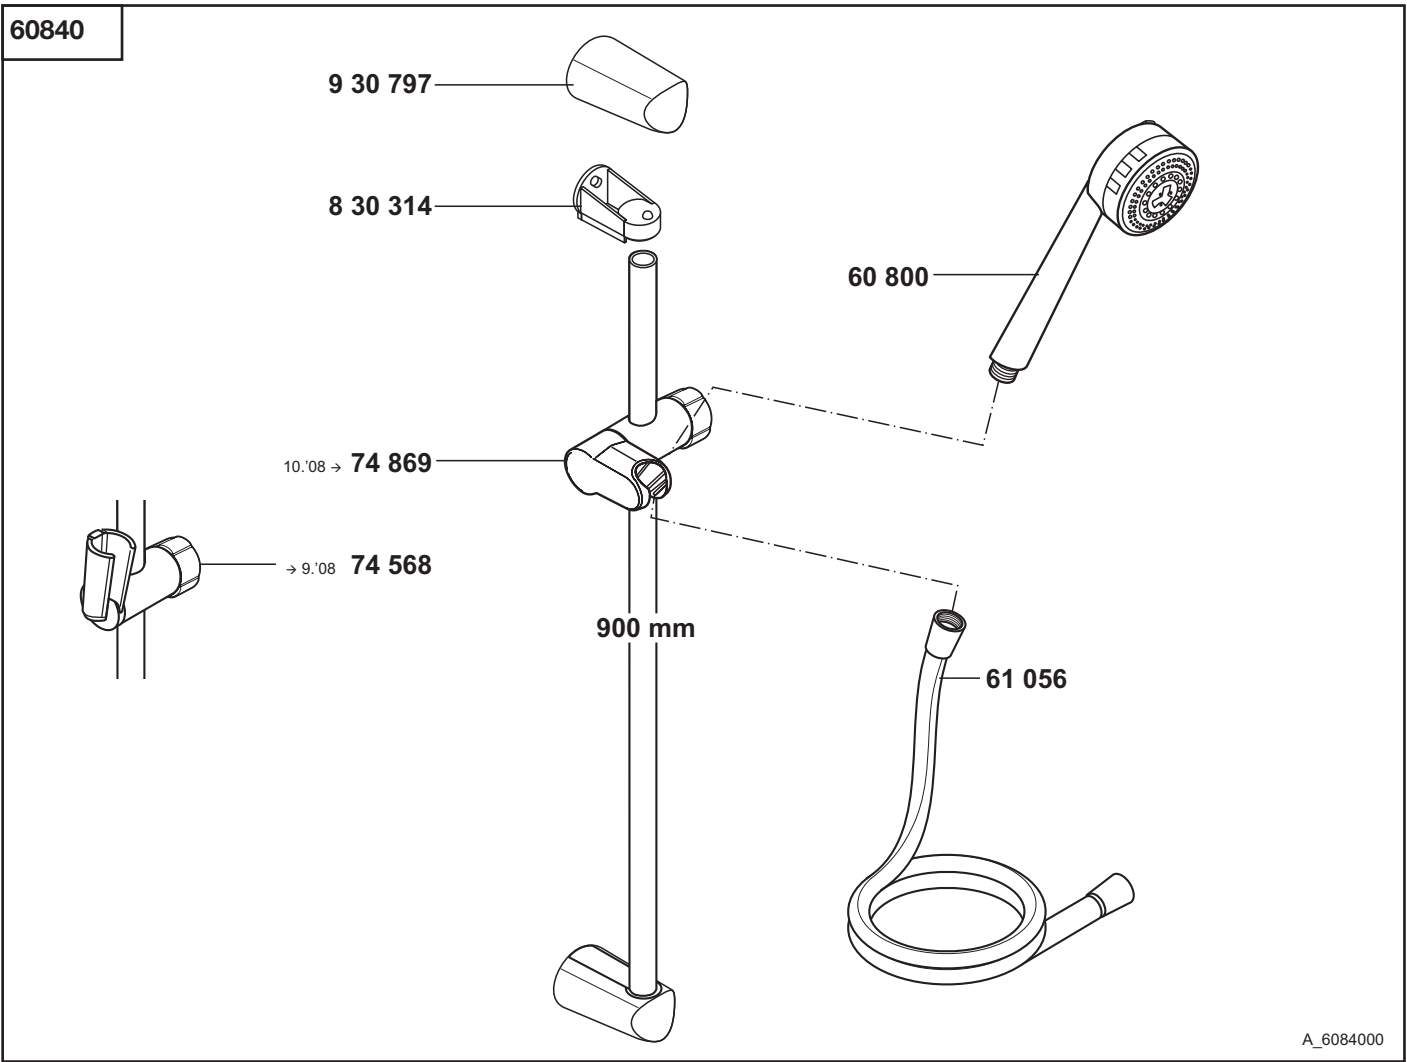

KLUDI ZENTA 3S

60840

60840	Brause-Set	shower set	doucheset
	60 800 Handbrause 3S	handshower 3S	handdouche 3S
	61 056 Brauseschlauch	shower hose	doucheslang
	74 568 Gleitschieber	Glider	glijstuk
	74 869 Gleitschieber	Glider	glijstuk
	830 314 Wandhalter	wall hook	wandhouder
	930 797 Gehäuse	Body	buis, boven individueel kruisbaar