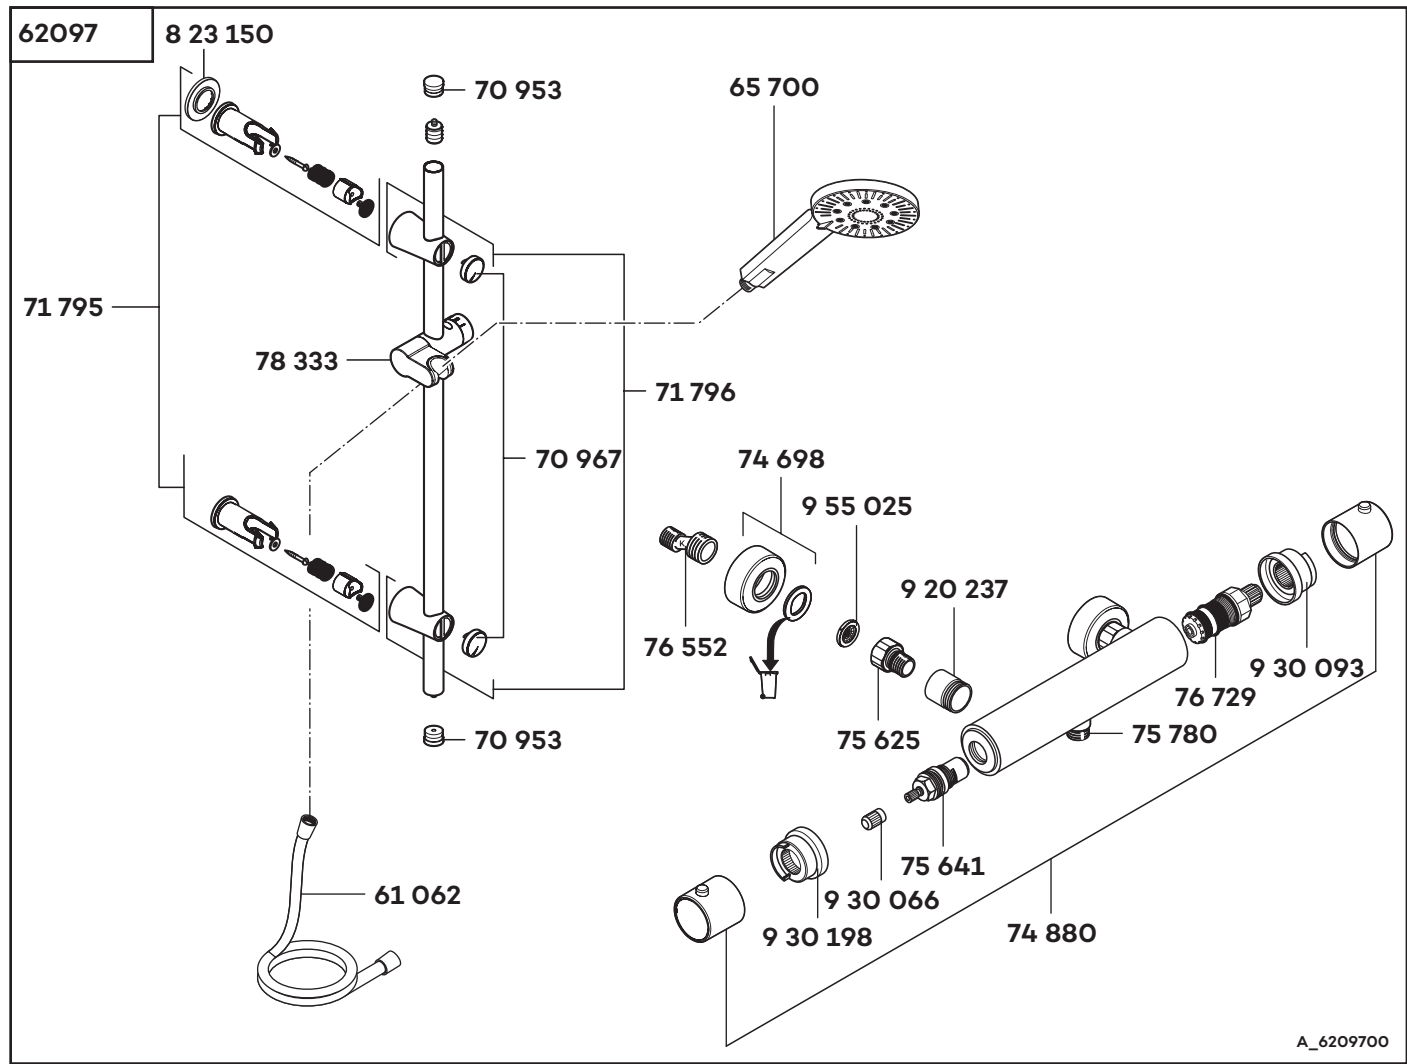

# KLUDI A-QA v

A\_6209700

62097	Shower Duo DN 15	Shower Duo DN 15	Shower Duo DN 15
61 062	Brauseschlauch 1600 mm	shower hose 1600 mm	doucheschlang 1600 mm
65 700	Handbrause DN 15	handshower DN 15	handdouche 1/2"
70 953	Kappen	Caps	doppen
70 967	Abdeckkappe	cover cap	afdekkap
71 795	Befestigungssatz	assembling set	bevestigingsset
71 796	Wandhalter-Set	Wall bracket set	bevestigingsset
74 698	Rosette	wall flange	sleutel
74 880	Griffset	handle set	rozet
75 625	Wandarmaturanschluss	wall-fitting connection	gripenset
75 641	Keramik-Oberteil G 1/2, 180°	ceramic headpart G 1/2, 180°	wandmengkraan aansluiting
75 780	Brauseanschlussnippel	shower nipple	keramisch bovendeel G 1/2, 180°
76 552	S-Anschluss	S union	douche-aansluitnippel
76 729	Temperaturregeleinheit	temperature control valve	S-koppeling
78 333	Gleitschieber	Glider	temperatuurregeleenheid
823 150	Ausgleichscheibe	compensation disc	glijstuk
920 237	Übergangsnippel	connecting nipple	opvulschijf
930 066	Riefenadapter	rilled adapter	overgangsnippel
930 093	Justierbuchse	sleeve	adaptor met groef
930 198	Justierbuchse	sleeve	blokkeringshuls
955 025	Schmutzfangsieb	dirt-catcher sieve	blokkeringshuls
			vuilvangzeef