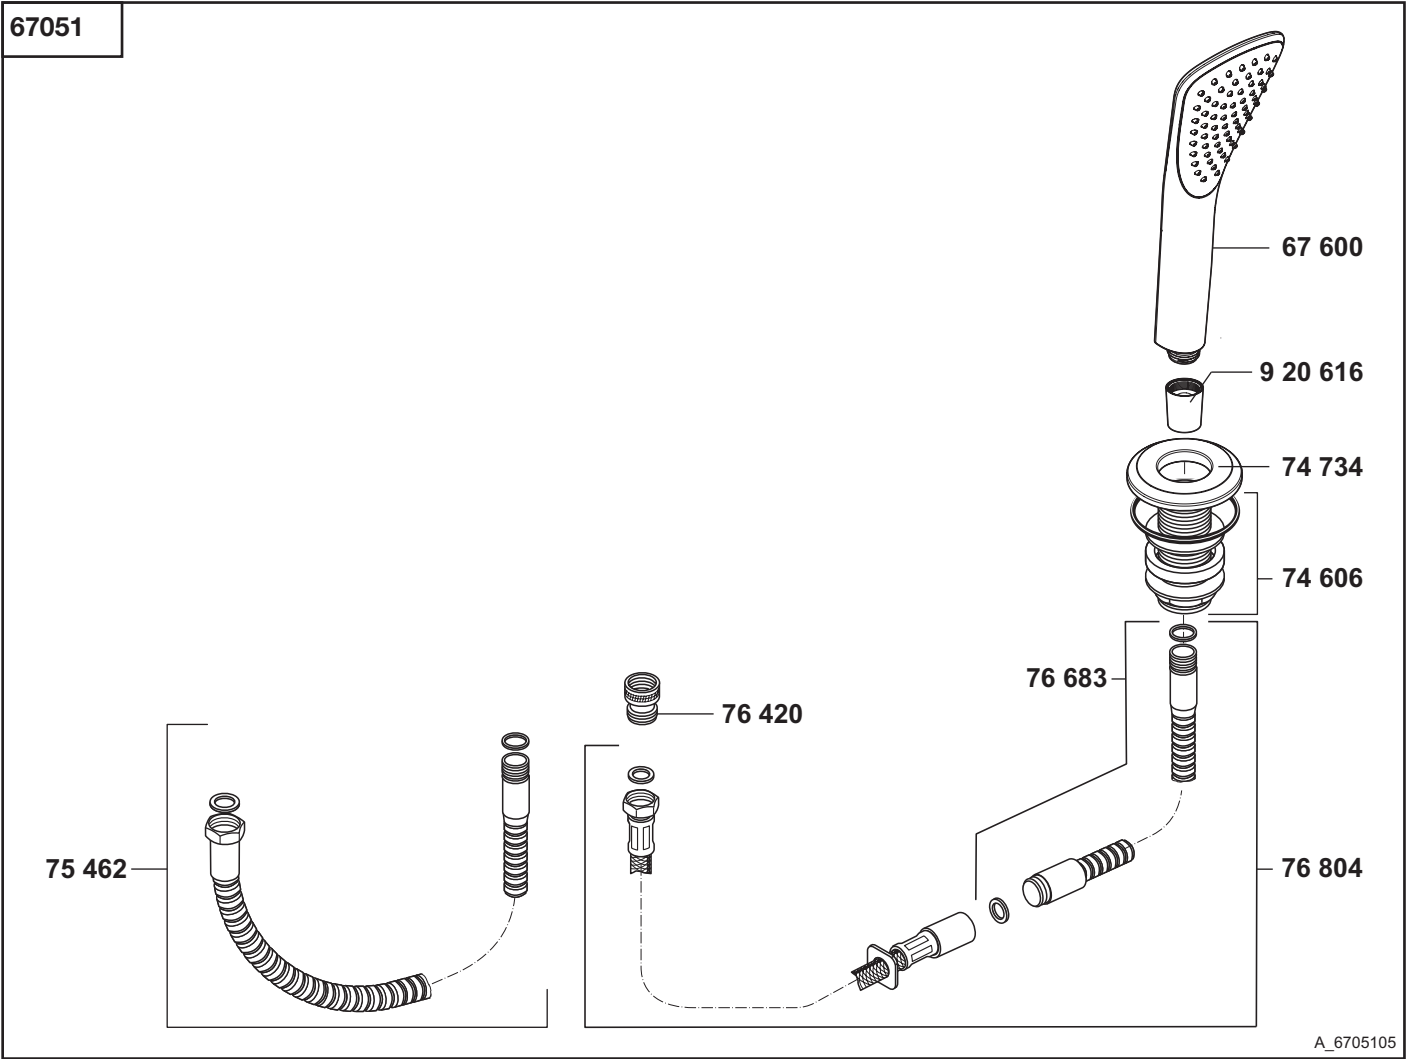

KLUDI FIZZ

67051

A_6705105

67051	Brausegarnitur	shower set	douchegarnituur
	67 600 Handbrause 1S	handshower 1S	handdouche 1S
	74 606 Befestigungssatz	assembling set	bevestigingsset
	74 734 Rosette	wall flange	rozet
	75 462 Brauseschlauch	shower hose	doucheslang
	76 420 RV-Verschraubung	back flow preventer coupling	terugslagklep
	76 683 Brauseschlauch	shower hose	doucheslang
	76 804 Brauseschlauch, kpl.	shower hose complete	doucheslang compleet
	920 616 Konushülse	cone tubing	conische huls