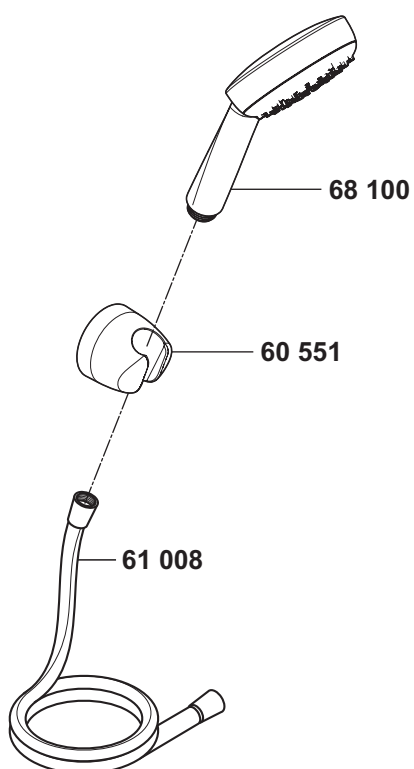

68010

A_6801000

68010	Wannen-Brause-Set	bath-shower set	badset
	60 551 Wandhalter	wall hook	wandhouder
	61 008 Brauseschlauch	shower hose	doucheslang
	68 100 Handbrause 1S	handshower 1S	handdouche 1S