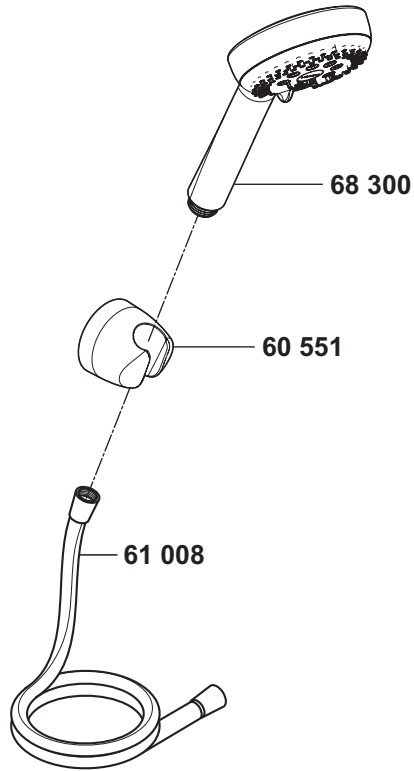

68030

A_6803000

68030	Wannen-Brause-Set	bath-shower set	badset
	60 551 Wandhalter	wall hook	wandhouder
	61 008 Brauseschlauch	shower hose	doucheslang
	68 300 Handbrause 3S	handshower 3S	handdouche 3S