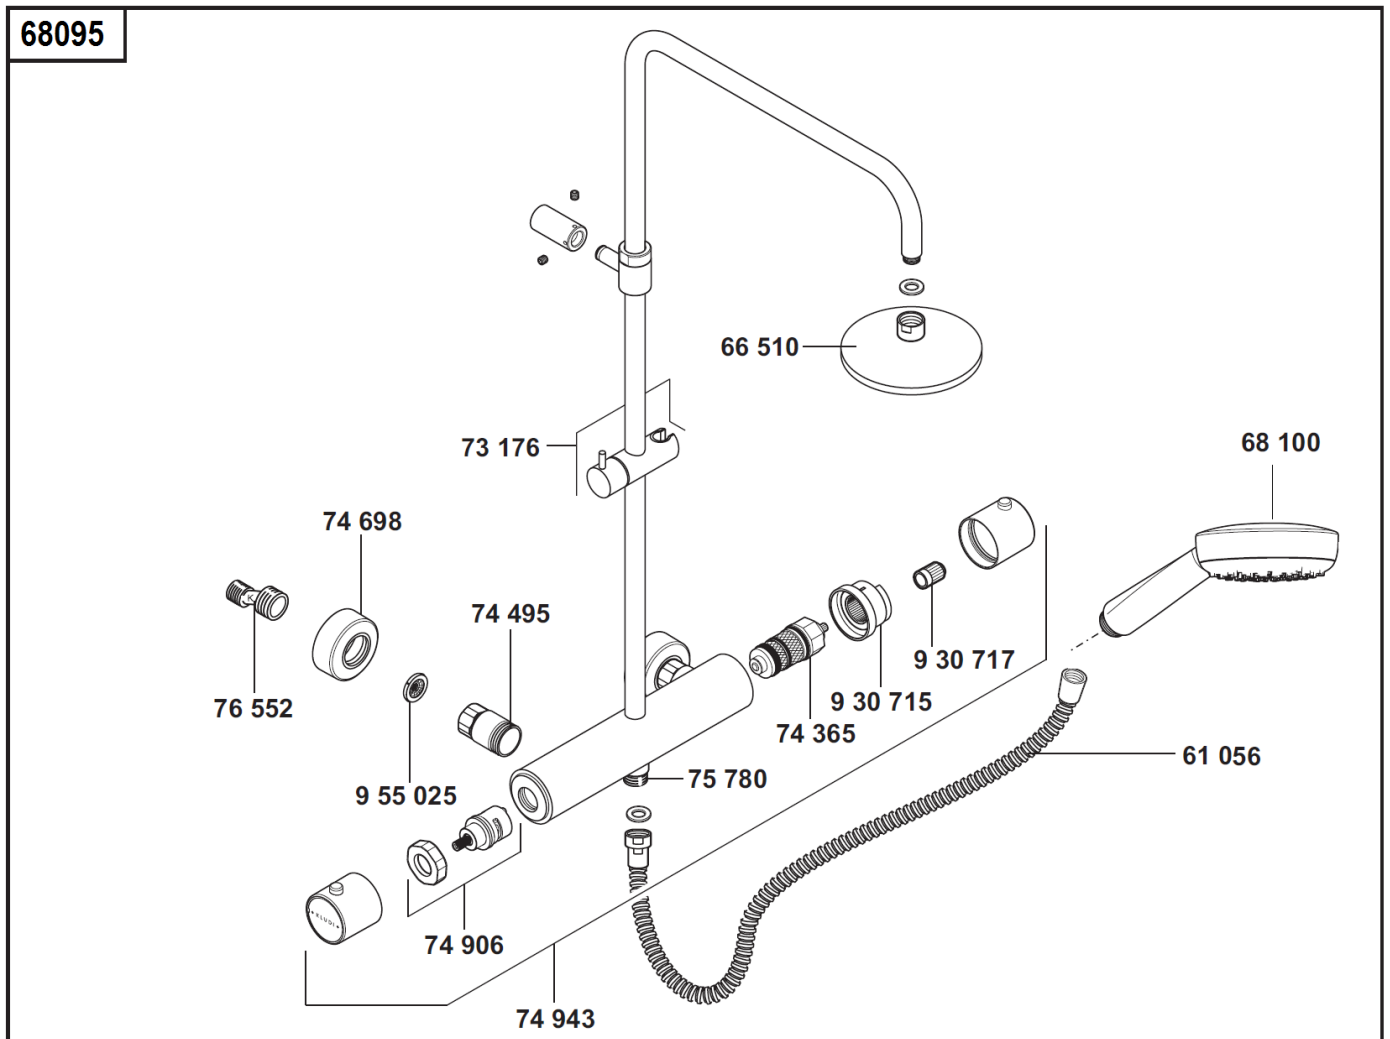

# KLUDI LOGO NEO DUAL SHOWER SYSTEM

68095	THM Dual Shower System	THM Dual Shower System	THM Dual Shower System
	61 056 Brauseschlauch 1600 mm	shower hose 1600 mm	doucheschlang 1600 mm
	68 100 Handbrause 1S	handshower 1S	handdouche 1S
	66 510 Kopfbrause	headshower	hoofddouche
	73 176 Gleitschieber	Glider	glijstuk
	74 365 Temperaturregeleinheit	temperature control valve	temperatuurregeleenheid
	74 495 Wandarmaturanschluss	wall-fitting connection	wandmengkraan aansluiting
	74 698 Rosette	wall flange	rozet
	74 906 Umstellkartusche	Diverter cartridge	omstel binnenwerk
	74 943 Griffset	handle set	grepenst
	75 780 Brauseanschlussnippel	shower nipple	douche-aansluitnippel
	76 552 S-Anschluss	S union	S-koppeling
	930 715 Justierbuchse	sleeve	blokkeringshuls
	930 717 Griffbefestigung	fastening set for handle	greepbevestiging
	955 025 Schmutzfangsieb	dirt-catcher sieve	vuilvangzeef